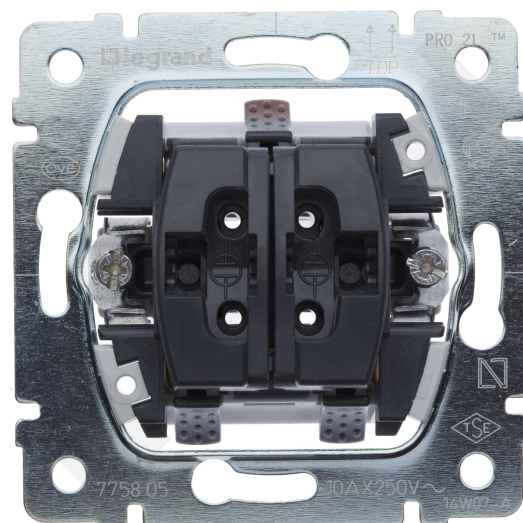

## SISTENA LIFE łącznik świecznikowy 10AX-250V~

ref. 775805

Cena bez VAT\*:  
44.73 Zł. / SZT.

Wartość rabatów ustala hurtownia

### Charakterystyka ogólna

Sterowanie oświetleniem Sistena Life- Mechanizm z uchwytem metalowym, montaż przy pomocy pazurków lub wkrętów  
- Do wyposażenia w klawisz/plakietkę i ramkę

### Parametry produktu

- Niemożliwe podświetlanie przy użyciu neonówek z kasetami  
Produkt kompatybilny z lampami fluorescencyjnymi