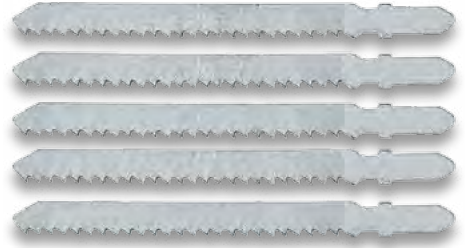

Ref.	TYP	☒	EAN
64H105	U	0/500	5902062635150
64H205	T	0/500	5902062636157

UCHWYT STOŁOWY DO WIERTARKI

Drilling machine holder / Tischaufnahme für Bohrmaschine / Держатель для дрели с тисками для крепления к столу / Затиск верстатний для дрелю / Fűrőgép asztali állvány / Suport pentru masina de gaurit / Stolni držák pro vrtáčku / Stovolé upínadlo na vrtáčku / Mizno držalo za vrtalnik / Staliniai spaustuvi, gręztuvui / Urbjmašinos galdā turētājs / Lauakinnitus trelle / Настольен держач за пробивна машина / Stolna hvatajka za bušilicu / Stoni držač za bušilicu / Ορθοστάτης δρανάου με σφυγκήρα / Soporte de sujeción para taladradora / Supporto con morsetto per trapano / Supporto con morsetto per trapano / Suporte de mesa p. Berbequim / Monture d'établi pour perceuse / Tafelhouder voor boormachine