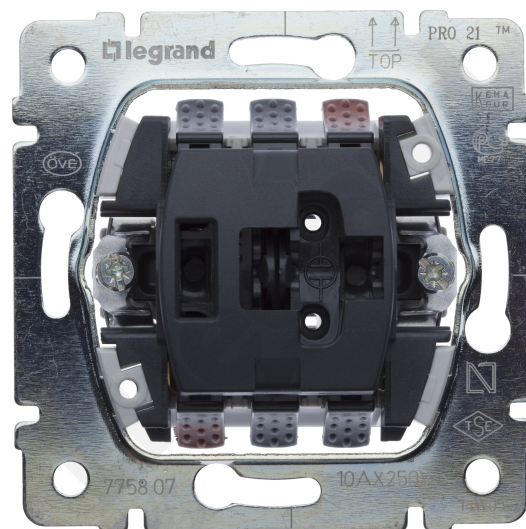

SISTENA LIFE łącznik krzyżowy 10AX-250V~

ref. 775807

Cena bez VAT*:
98.73 Zł. / SZT.

Wartość rabatów ustala hurtownia

Charakterystyka ogólna

Sterowanie oświetleniem Sistena Life- Mechanizm z uchwytem metalowym, montaż przy pomocy pazurków lub wkrętów

- Do wyposażenia w klawisz/plakietkę i ramkę

Parametry produktu

Łączniki 10 AX - 250 V~- łącznik krzyżowy

- Niemożliwe podświetlenie przy użyciu neonówek z kasetami

- Produkt kompatybilny z lampami fluorescencyjnymi