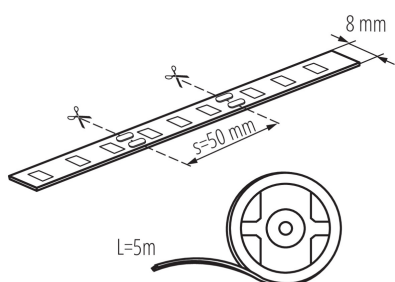

Taśma LED

Seria taśm LEDS z linii BASIC to zupełna nowość w ofercie. LEDS to nowoczesne i innowacyjne paski o charakterze dekoracyjnym, idealne do zastosowań domowych, które mogą stworzyć w domu niepowtarzalne aranżacje ograniczone tylko przez naszą wyobraźnię. Charakteryzują się dużą elastycznością, dobrą przyczepnością i wysoką trwałością. Dostępne są wersje z trzema stopniami szczelności IP00, IP54 oraz zupełna nowość - IP65. W zależności od tego jakie miejsca chcemy doświetlić lub podkreślić możemy wybrać odpowiednią do naszych upodobań barwę lub kolor. W ofercie dostępne są taśmy w kolorze białym (barwa ciepła, neutralna lub zimna), niebieskim lub wielokolorowe (RGB).

DANE OGÓLNE:

Miejsce zastosowania: wewnątrz i na zewnątrz
Minimalna odległość od oświetlanego obiektu: 0,1m
Długość [mm]: 5000
Szerokość [mm]: 8

DANE TECHNICZNE:

Napięcie znamionowe [V]: 12 DC
Moc znamionowa [W]: 1m = 4,8
Klasa ochronności przed porażeniem elektrycznym: III
Rodzaj diody: LED SMD
Strumień świetlny [lm]: 1m = 400
Barwa światła: ciepłobiała
Temperatura barwowa [K]: 3000
Jednolitość barw [SDCM]: ≤6
Współczynnik oddawania barw Ra: ≥80
Znamionowa trwałość lampy [h]: 15000
Ilość cykli wł/wył: ≥10000
Zakres temperatury otoczenia, na którą może być narażony wyrób [°C]: 5÷25
Rodzaj przyłącza: wolne końce przewodów
W skład oprawy wchodzi wbudowane lampy LED o klasach energetycznych: A++,A+,A
Stopień IP: 65

Taśma LED

AKCESORIA:

19030 CONNECTOR 8 Konektor do taśmy LED, CONNECTOR 8 (19030)

19032 CONNECTOR 8-CP Konektor do taśmy LED, CONNECTOR 8-CP (19032)

19033 CONNECTOR 8-CPC Konektor do taśmy LED, CONNECTOR 8-CPC (19033)