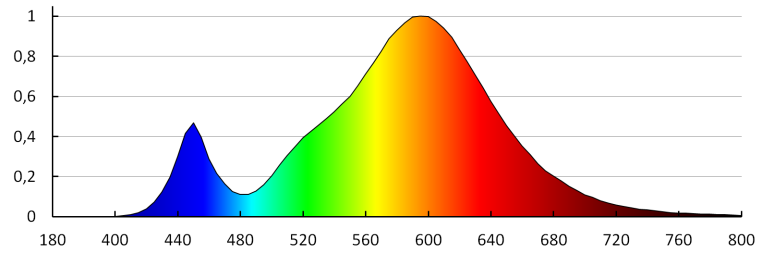

Taśma LED

AKCESORIA:

19030 CONNECTOR 8 Konektor do taśmy LED, CONNECTOR 8 (19030)

19032 CONNECTOR 8-CP Konektor do taśmy LED, CONNECTOR 8-CP (19032)

19033 CONNECTOR 8-CPC Konektor do taśmy LED, CONNECTOR 8-CPC (19033)