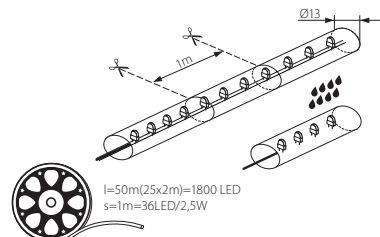

GIVRO LED-WW 50M

GIVRO LED-CW 50M

GIVRO LED-Y 50M

GIVRO LED-GN 50M

GIVRO LED-BL 50M

GIVRO LED-RE 50M

- ▶ obudowa: tworzywo sztuczne
- ▶ casing: plastic

**Kanlux**

GIVRO LED-WW 50M  
 GIVRO LED-CW 50M  
 GIVRO LED-Y 50M  
 GIVRO LED-GN 50M  
 GIVRO LED-BL 50M  
 GIVRO LED-RE 50M

08642  
 08630  
 08634  
 08633  
 08631  
 08632

ciepłobiała / warm white  
 chłodnobiała / cool white  
 żółta / yellow  
 zielona / green  
 niebieska / blue  
 czerwona / red

wąż o długości 50m / możliwość dzielenia pasków LED na segmenty (1m = 36 x LED) / do prawidłowego działania wymagane jest urządzenie zasilające GIVRO PR SET dostępne w ofercie Kanlux  
 50m long rope / the possibility to divide the LED strips into segments (1m = 36 x LED) / power cord of GIVRO PR SET, available in Kanlux offer, is needed for proper operation