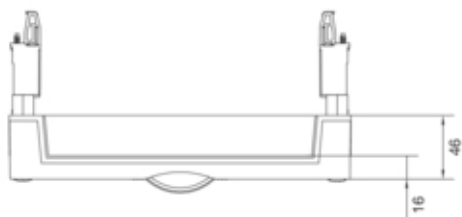

univers N Blok pusty 300x250mm

UD21F1

**Konstrukcja**

Zamknięta tak

**Konfiguracja**

Wersja szczelinowe i zamknięte

**Materiał**

Kolor biały  
Kolor RAL RAL 9010  
Materiał tworzywo