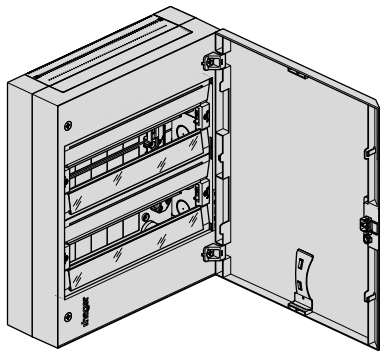

6LE002850B

- (PL) Instrukcja montażowa
 - (CZ) Montážní návod
 - (GB) Mounting instructions
 - (RU) Указания по установке
- EAC**

vega

- VB118, 90A / 400V**
- VB218, 90A / 400V**
- VB318, 125A / 400V**
- VB418, 125A / 400V**