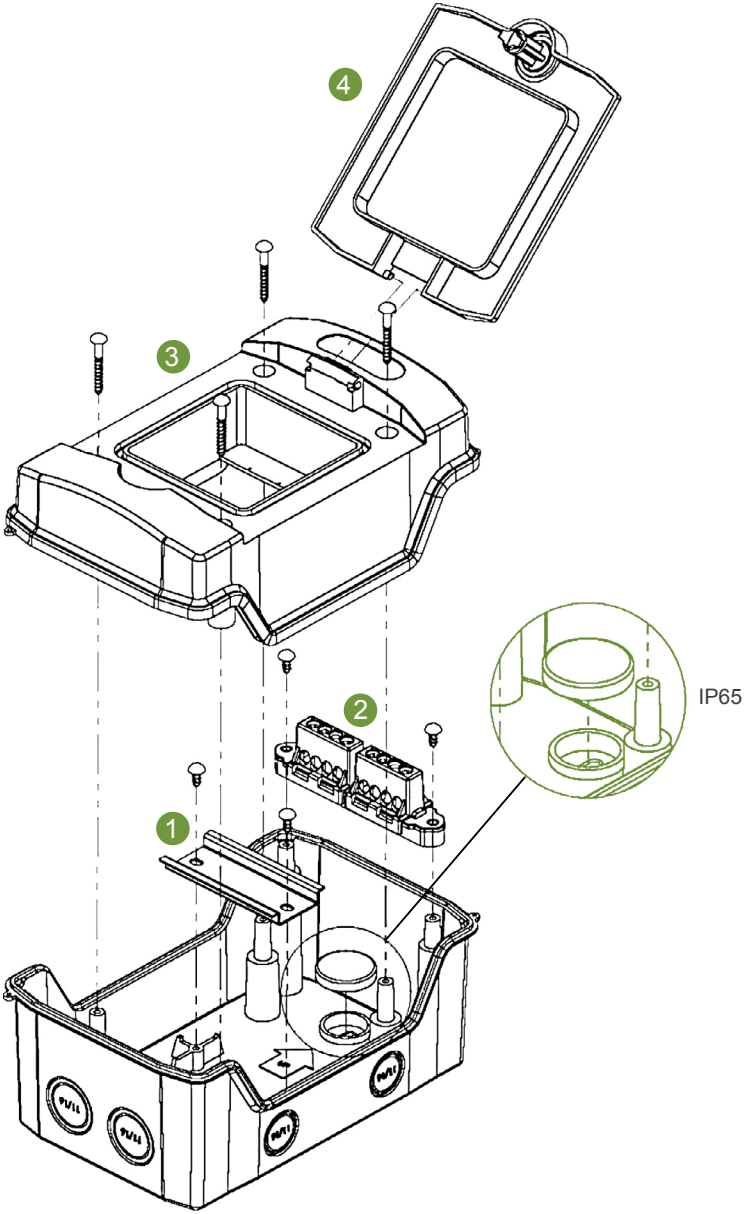

Varovanie: Montáž iba osobou s elektrotech. kvalifikáciou

Uwaga: Montazty lko przezu prawnionych instalatorów

Atenție: Instalare numai de catre electricieni

Vorsicht: Montagenur durch Elektrofachkräfte

Attention: Montage uniquement par un électricien

Осторожно: Монтаж только электрика

A

B

C

	A	B	C	D	E	F	P <sub>de</sub>
PHS 4T	201mm	128mm	120mm	—	78mm	111mm	10W
PHS 8T	201mm	202mm	120mm	—	100mm	140mm	13W
PHS 12T	256mm	319mm	144mm	—	210mm	130mm	16W
PHS 24T	384mm	319mm	144mm	125mm	210mm	255mm	24W
PHS 36T	535mm	319mm	144mm	125mm	210mm	380mm	26W