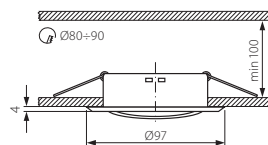

biały / white
złoty / gold
matowy mosiądz / matt brass
miedź / antic
chrom / chrome
matowy chrom / matt chrome
grafitowy / graphite

12V max 50 MR-16 Gx5,3 15 2x 0,75mm² 12 cm 0,5 IP 20 I III 1/-/50 86 (g) CE