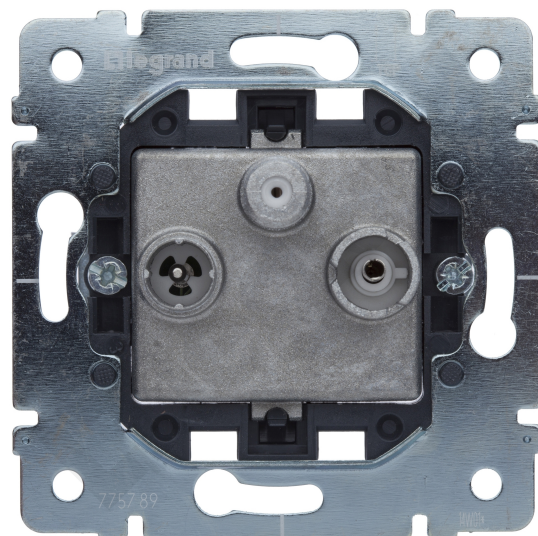

SISTENA LIFE Gniazdo TV-RD-SAT typu gwiazda 2400MHz-1,5dB

ref. 775789

Cena bez VAT*:
158.15 Zł. / SZT.

Wartość rabatów ustala hurtownia

Charakterystyka ogólna

Gniazda telewizyjne Sistena Life- Mechanizm z uchwytem metalowym, montaż przy pomocy pazurków lub wkrętów

- Do wyposażenia w klawisz lub plakietkę i ramkę

Parametry produktu

Gniazda telewizyjne- Gniazdo TV-RD-SAT 2400 MHz gwiazda

- Tłumienie 1,5 dB

Pliki do pobrania

[Strony katalogowe](#)

[Deklaracja UE](#)

[Dane techniczne](#)