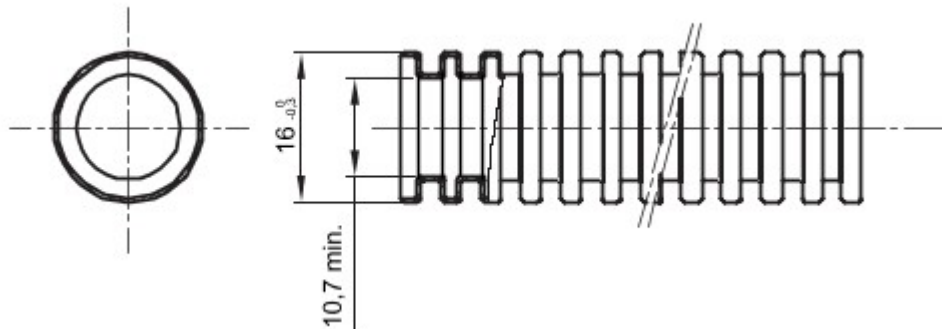

Light pliable conduits FK9 range, made of PVC, classification 22212, available in six diameters, from 16 to 50 mm, with or without cable puller, colour grey RAL 7035. Suitable for electrical and/or data transmission systems. Recommended for concealed installation in vertical walls or ceilings. The FK9 conduits comply with the standards EN 61386-1 and EN 61386-22.

Kolor	Szary RAL 7035	Materiał	PCW
Typ	bez pilota	Ø przewodów (mm)	16
Próba rozżarzonym drutem	960 °C	odporność na ściskanie	2 (Jasny- 320 N)
odporność na uderzenia	2 (Light - 320 N)	odporność na zginanie	2 (Giętkie)
Elektryczny Charakterystyka	2 (Z izolacją elektryczną)	Zabezpieczenie przed dostępem ciał stałych bez wyposażenia dodatkowego	0
Zabezpieczenie przed dostępem wody	0	odporność przed korozją	PCW naturalnie odporne na korozję
Ognioodporność	1 (Nierozprzestrzeniające ognia)	Zabezpieczenie przed dostępem ciał stałych ze złączem GF	4
Norma	EN 61386-1 EN 61386-22	Klasyfikacja	22212

### DIMENSIONAL