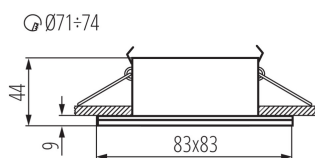

Oprawa sufitowa punktowa

IP
44/20

Sufitowe oczka QULES AS to jedne z najpopularniejszych oczek o podwyższonym IP. Idealnie nadają się do zamontowania w łazience. Wersja oczek AS dostępne są w wersji 230V, czyli z oprawką GU10, stąd nie potrzeba dodatkowych zasilaczy. Proponujemy Wam nowe 3 modele w okrągłym kształcie: biały, chrom, chrom matowy.

DANE OGÓLNE:

Kolor: chrom mat
Konieczność stosowanie lamp samoekranujących: tak
Miejsce montażu: do wbudowania w sufit
Miejsce zastosowania: wewnątrz i na zewnątrz
Minimalna odległość od oświetlanego obiektu: 0,5m
Wymienne źródło światła: tak
Wyrób nie nadający się do okrywania materiałem termoizolacyjnym: tak
Źródło światła w komplecie: nie
Długość [mm]: 83
Szerokość [mm]: 83
Wysokość [mm]: 44
Otwór montażowy [mm]: $\varnothing 71-74$

DANE TECHNICZNE:

Napięcie znamionowe [V]: 220-240 AC
Częstotliwość znamionowa [Hz]: 50
Moc maksymalna [W]: max 35
Klasa ochronności przed porażeniem elektrycznym: II
Źródło światła: PAR16
Trzonek: GU10
Zakres temperatury otoczenia, na którą może być narażony wyrób [°C]: -20÷35
Oprawa jest przystosowana do źródeł światła o klasach energetycznych: A++,A+,A,B,C,D,E
Materiał obudowy: stop aluminium
Rodzaj przyłącza: kostka śrubowa
Stopień IP: 44/20