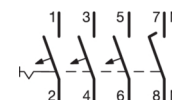

Opis	Opak.	Nr katalogowy	GrRab	Cena
MCB Wyłącznik nadprądowy Icn=10000A / Icu=15kA 3P+N B 6A	3	NBN606	HAG	290,00 zł/szt.
MCB Wyłącznik nadprądowy Icn=10000A / Icu=15kA 3P+N B 10A	3	NBN610	HAG	221,00 zł/szt.
MCB Wyłącznik nadprądowy Icn=10000A / Icu=15kA 3P+N B 13A	3	NBN613	HAG	221,00 zł/szt.
MCB Wyłącznik nadprądowy Icn=10000A / Icu=15kA 3P+N B 16A	3	NBN616	HAG	240,00 zł/szt.
MCB Wyłącznik nadprądowy Icn=10000A / Icu=15kA 3P+N B 20A	3	NBN620	HAG	240,00 zł/szt.
MCB Wyłącznik nadprądowy Icn=10000A / Icu=15kA 3P+N B 25A	3	NBN625	HAG	240,00 zł/szt.
MCB Wyłącznik nadprądowy Icn=10000A / Icu=15kA 3P+N B 32A	3	NBN632	HAG	226,00 zł/szt.
MCB Wyłącznik nadprądowy Icn=10000A / Icu=15kA 3P+N B 40A	3	NBN640	HAG	322,00 zł/szt.
MCB Wyłącznik nadprądowy Icn=10000A / Icu=15kA 3P+N B 50A	3	NBN650	HAG	312,00 zł/szt.
MCB Wyłącznik nadprądowy Icn=10000A / Icu=15kA 3P+N B 63A	3	NBN663	HAG	335,00 zł/szt.