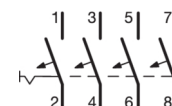

Opis	Opak.	Nr katalogowy	GrRab	Cena
MCB Wyłącznik nadprądowy Icn=10000A / Icu=15kA 4P B 6A	3	NBN406	HAG	321,00 zł/szt.
MCB Wyłącznik nadprądowy Icn=10000A / Icu=15kA 4P B 10A	3	NBN410	HAG	200,00 zł/szt.
MCB Wyłącznik nadprądowy Icn=10000A / Icu=15kA 4P B 13A	3	NBN413	HAG	201,00 zł/szt.
MCB Wyłącznik nadprądowy Icn=10000A / Icu=15kA 4P B 16A	3	NBN416	HAG	210,00 zł/szt.
MCB Wyłącznik nadprądowy Icn=10000A / Icu=15kA 4P B 20A	3	NBN420	HAG	215,00 zł/szt.
MCB Wyłącznik nadprądowy Icn=10000A / Icu=15kA 4P B 25A	3	NBN425	HAG	206,00 zł/szt.
MCB Wyłącznik nadprądowy Icn=10000A / Icu=15kA 4P B 32A	3	NBN432	HAG	227,00 zł/szt.
MCB Wyłącznik nadprądowy Icn=10000A / Icu=15kA 4P B 40A	3	NBN440	HAG	240,00 zł/szt.
MCB Wyłącznik nadprądowy Icn=10000A / Icu=15kA 4P B 50A	3	NBN450	HAG	341,00 zł/szt.
MCB Wyłącznik nadprądowy Icn=10000A / Icu=15kA 4P B 63A	3	NBN463	HAG	409,00 zł/szt.