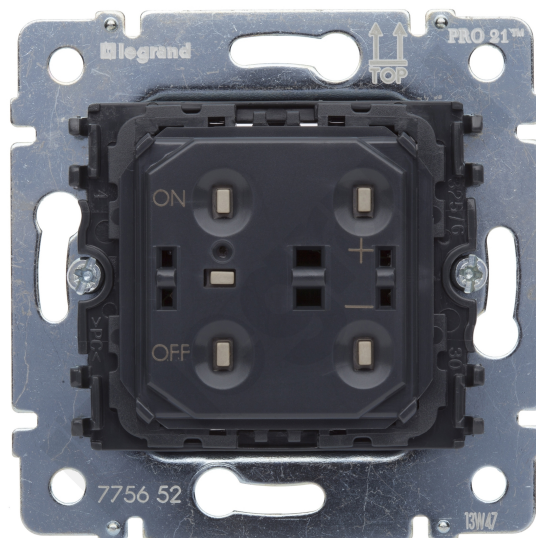

SISTENA LIFE Ściemniacz przyciskowy 40-400W

ref. 775652

Cena bez VAT*:
417.43 Zł. / SZT.

Wartość rabatów ustala hurtownia

Charakterystyka ogólna

Sterowanie oświetleniem Sistena Life- Mechanizm z uchwytem metalowym, montaż przy pomocy pazurków lub wkrętów

- Do wyposażenia w klawisz/plakietkę i ramkę

Parametry produktu

Ściemniacze przyciskowe 230 V~ 50 Hz- Ściemniacz 40-400 VA/W

- Do lamp żarowych i halogenowych 230V~

- Do lamp halogenowych z transformatorem elektronicznym lub ferromagnetycznym