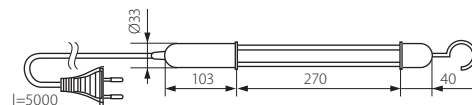

**VARITO TOE LED**

Przenośna oprawa LED / Portable LED lighting fixture

VARITO TOE LED77

VARITO TOE LED27

- obudowa: tworzywo sztuczne
- casing: plastic

Kanlux	Kanlux	Color	[W]	LEDs	Cable	[g]
VARITO TOE LED77	07951	czarny / black	6	60 LED + 17 LED ✓	180cm, 2 x 0,5mm <sup>2</sup>	590
VARITO TOE LED27	07950	czarny / black	1,5	27 LED ✓	H05RN-F, 500cm, 2 x 1mm <sup>2</sup>	400

220-240V~ 50/60Hz Tc [K] 6000-6500 30000 [h] 0,1 [m] OFF ON IP 44/20 1/-/12 CE

wyposażone w nakładki z magnesem umożliwiające przymocowanie oprawy do metalu / VARITO TOE LED77: wyposażona w ładowarkę sieciową oraz przewód umożliwiający ładowanie oprawy z gniazda zapalniczki samochodowej; posiada dwa tryby pracy: (1) działa 60 LED (z akumulatora przez 3h), (2) działa 17 LED (z akumulatora przez 10h); ładowanie akumulatora sygnalizuje dioda kolorem czerwonym, po naładowaniu dioda zmienia kolor na zielony, czas potrzebny do pełnego naładowania akumulatora wynosi 10h / VARITO TOE LED27: oprawa wyposażona w przewód gumowy H05RN-F 300/500V equipped with magnetic overlay enabling to fix the fixture to metal / VARITO TOE LED77: fixture equipped with a network charger and a cable allowing charge from a car lighter socket; fixture works in two modes: (1) 60LEDs working (3h from battery), (2) 17LEDs working (10h from battery); battery charging is indicated by a diode lighting in red, after battery charging is finished the diode color changes into green, time of full battery charging is 10h / VARITO TOE LED27: the fixture equipped with a rubber cord H05RN-F 300/500V

**SOLO TOE**

Przenośna oprawa świetłówkowa / Portable fluorescent luminaire

SOLO TOE 5M-RN

- obudowa: tworzywo sztuczne
- casing: plastic

Kanlux	Kanlux	Color
SOLO TOE 5M-RN	01103	czarny / black

220-240V~ 50/60Hz [W] 8 EVG BALLAST [h] 6000-6500 2 x 0,75mm<sup>2</sup> 500 cm [m] 0,2 IP 20 1/-/20 [g] 550 CE

oprawa wyposażona w przewód gumowy H05RN-F 300/500V / the fixture equipped with a rubber cord H05RN-F 300/500V