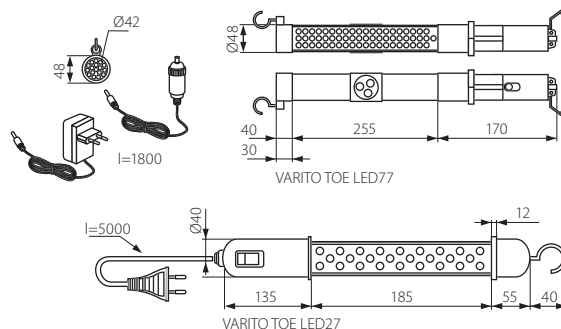

**VARITO TOE LED**

Przenośna oprawa LED / Portable LED lighting fixture

VARITO TOE LED77

VARITO TOE LED27

- obudowa: tworzywo sztuczne
- casing: plastic

Kanlux	Kanlux	Color	[W]	LEDs	Cable	[g]
VARITO TOE LED77	07951	czarny / black	6	60 LED + 17 LED ✓	180cm, 2 x 0,5mm <sup>2</sup>	590
VARITO TOE LED27	07950	czarny / black	1,5	27 LED ✓	H05RN-F, 500cm, 2 x 1mm <sup>2</sup>	400

220-240V~ 50/60Hz Tc [K] 6000-6500 30000 [h] 0,1 [m] OFF ON IP 44/20 1/-/12 CE

wyposażone w nakładki z magnesem umożliwiające przymocowanie oprawy do metalu / VARITO TOE LED77: wyposażona w ładowarkę sieciową oraz przewód umożliwiający ładowanie oprawy z gniazda zapalniczki samochodowej; posiada dwa tryby pracy: (1) działa 60 LED (z akumulatora przez 3h), (2) działa 17 LED (z akumulatora przez 10h); ładowanie akumulatora sygnalizuje dioda kolorem czerwonym, po naładowaniu dioda zmienia kolor na zielony, czas potrzebny do pełnego naładowania akumulatora wynosi 10h / VARITO TOE LED27: oprawa wyposażona w przewód gumowy H05RN-F 300/500V equipped with magnetic overlay enabling to fix the fixture to metal / VARITO TOE LED77: fixture equipped with a network charger and a cable allowing charge from a car lighter socket; fixture works in two modes: (1) 60LEDs working (3h from battery), (2) 17LEDs working (10h from battery); battery charging is indicated by a diode lighting in red, after battery charging is finished the diode color changes into green, time of full battery charging is 10h / VARITO TOE LED27: the fixture equipped with a rubber cord H05RN-F 300/500V

**SOLO TOE**

Przenośna oprawa świetłówkowa / Portable fluorescent luminaire

SOLO TOE 5M-RN

- obudowa: tworzywo sztuczne
- casing: plastic

Kanlux	Kanlux	Color
SOLO TOE 5M-RN	01103	czarny / black

220-240V~ 50/60Hz [W] 8 EVG BALLAST [h] 6000-6500 2 x 0,75mm<sup>2</sup> 500 cm [m] 0,2 IP 20 1/-/20 [g] 550 CE

oprawa wyposażona w przewód gumowy H05RN-F 300/500V / the fixture equipped with a rubber cord H05RN-F 300/500V