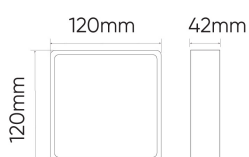

### Opis produktu

Nowa seria opraw typu Downlight LED to aż 32 produkty o mocy od 5W do 24W. Szeroki wybór mocy w połączeniu z ich minimalistycznym designem sprawia, że oprawy sprawdzają się w każdego rodzaju wnętrzach – od gabinetu lekarskiego, przez stylowy butik czy domowy salon.

Wszystkie modele dostępne są w wersji okrągłej i kwadratowej. Dzięki Ra>80 dają efekt zbliżony do naturalnego światła.

Materiał (obudowa)

Nazwa parametru	Wartość
Gwarancja (lata)	3
Waga	62.4 g
Kolor	Biały
Materiał (obudowa)	Poliwęglan

Nazwa parametru	Wartość
Długość	120 mm
Szerokość	120 mm
Wysokość	42 mm

## Opakowanie jednostkowe

Szerokość [mm] **124**  
Wysokość [mm] **47**  
Długość [mm] **124**  
Waga [kg] **0,09**