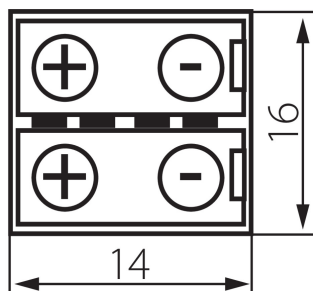

## 19038 CONNECTOR RGB 10

Łącznik do taśm LED

### DANE OGÓLNE:

**Długość [mm]:** 14

**Szerokość [mm]:** 16

**Wysokość [mm]:** 5

### DANE TECHNICZNE:

**Napięcie znamionowe [V]:** 12 AC; 12 DC