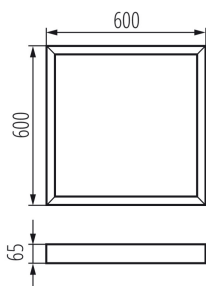

Ramka natynkowa

5905339276179

DANE OGÓLNE:

Kolor: biały

Miejsce montażu: do nadbudowania na suficie

Długość [mm]: 600

Szerokość [mm]: 600

Wysokość [mm]: 65

DANE TECHNICZNE:

Materiał: stal

DANE LOGISTYCZNE:

Jednostka miary: sztuka

Jak pakowane: 1

Ilość sztuk w opakowaniu pośrednim: 1

Ilość sztuk w opakowaniu zbiorczym: 1

Masa jednostkowa netto [g]: 1124

Gramatura [g]: 1490

Długość opakowania jednostkowego [cm]: 63.5

Szerokość opakowania jednostkowego [cm]: 61

Wysokość opakowania jednostkowego [cm]: 7

Waga kartonu [kg]: 1.49

Szerokość kartonu [cm]: 61

Wysokość kartonu [cm]: 7

Długość kartonu [cm]: 63.5

Objętość kartonu [m³]: 0.027115