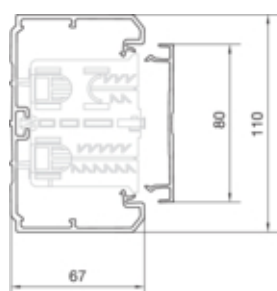

tehalit.BRN Podstawa 110mm, biały

BRN7011019010

Konfiguracja

Symetrycznie tak

Kompatybilność

Kompatybilny rodzaj gniazda standard 60 mm, CEE, ecoline, KNX, MCB

Połączenia

Akcesoria łączeniowe wyposażony w łączniki podstawy

Pojemność

Liczba przewodów 11mm z/bez przyłączenia 8 / 24

Pokrywa / Drzwi / Element wierzchni

Montaż pokrywy wewnętrzna

Szerokość pokrywy 80 mm

Liczba możliwych do zamontowania pokryw 1

Materiał

Kolor biały

Kolor RAL RAL 9010

Materiał PVC

Grupa materiałowa tworzywo

Powierzchnia naturalne

Wymiary

Wysokość kanału 67 mm

Długość 2000 mm

Szerokość kanału 110 mm

Przewód

Przekrój wewnętrzny / użyteczny 5800 mm

Wyposażenie

| | |
|-----------------------------|-------|
| Liczba montowanych przegród | 1 |
| Liczba komór / przedziałów | 1 / 2 |
| Z klamrą zaciskową kabla | nie |
| Z folią ochronną | tak |