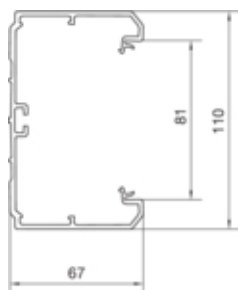

tehalit.BRN Podstawa 110mm, biały

BRN7011019010

Konfiguracja

Symetrycznie tak

Kompatybilność

Kompatybilny rodzaj gniazda standard 60 mm, CEE, ecoline, KNX, MCB

Połączenia

Akcesoria łączeniowe wyposażony w łączniki podstawy

Pojemność

Liczba przewodów 11mm z/bez przyłączenia 8 / 24

Pokrywa / Drzwi / Element wierzchni

Montaż pokrywy wewnętrzna

Szerokość pokrywy 80 mm

Liczba możliwych do zamontowania pokryw 1

Materiał

Kolor biały

Kolor RAL RAL 9010

Materiał PVC

Grupa materiałowa tworzywo

Powierzchnia naturalne

Wymiary

Wysokość kanału 67 mm

Długość 2000 mm

Szerokość kanału 110 mm