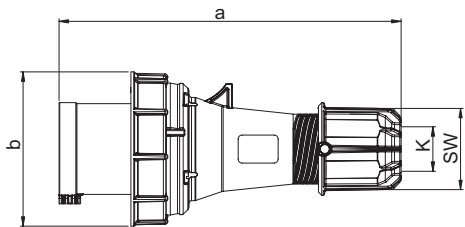

„Power Twist“ Wtyczka przenośna 63A 2P+Z 230V IP67

Nr kat. **033-6**

- kontakt kłatkowy
- z dławnicą gwintowaną
- tworzywo sztuczne: PA6
- styki: pokryte niklem ze stykiem sterującym

IP66/67 wodoszczelna

Connection
to the future

Wymiary:

	63 Amp		
Bieguny	3	4	5
a	257	257	257
b	114	114	114
K przewodu Ø [mm]	14,5-36	14,5-36	14,5-36
Typy połączeń:	Kontakt kłatkowy		
Przewód giętki [mm ²]	6-16		
Siła docisku [Ncm]	200 Ncm		
SW	61	61	61
Waga [g]	570	617	666