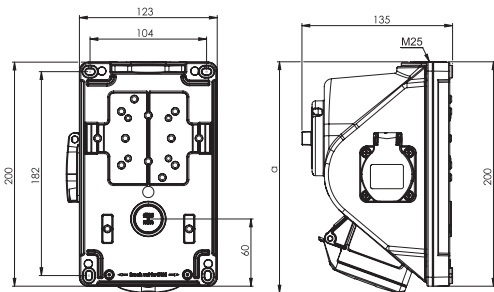

## „Combo Pol“ Gniazdo stałe z wyłącznikiem L-O-P 16A 3P+Z 400V IP44

Nr kat. **960614411W**

- CEE 16A 3P do 32A 5P z gniazdem jednofazowym 16A 250V
- zaciski śrubowe
- tworzywo sztuczne: PA6
- dla gniazda 32A gniazdo jednofazowe zabezpieczone jest bezpiecznikiem topikowym 10A
- styki niklowane

### Wymiary:

	16 Amp		
Bieguny	3	4	5
a	208	209	207
Typy połączeń:	Zaciski śrubowe		
Przewód giętki [mm <sup>2</sup> ]	1-2,5		
Przewód sztywny [mm <sup>2</sup> ]	1-4		
Waga [g]	675	695	705

Connection  
to the future