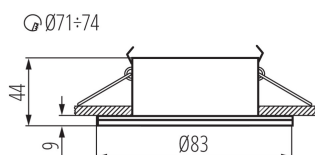

Oprawa sufitowa punktowa

IP
44/20

Sufitowe oczka QULES AS to jedne z najpopularniejszych oczek o podwyższonym IP. Idealnie nadają się do zamontowania w łazience. Wersja oczek AS dostępne są w wersji 230V, czyli z oprawką GU10, stąd nie potrzeba dodatkowych zasilaczy. Proponujemy Wam nowe 3 modele w okrągłym kształcie: biały, chrom, chrom matowy.

DANE OGÓLNE:

Kolor: biały

Konieczność stosowanie lamp samoekranujących: tak

Miejsce montażu: do wbudowania w sufit

Miejsce zastosowania: wewnątrz i na zewnątrz

Minimalna odległość od oświetlanego obiektu: 0,5m

Wymienne źródło światła: tak

Wyrób nie nadający się do okrywania materiałem

termoizolacyjnym: tak

Źródło światła w komplecie: nie

Wysokość [mm]: 44

Średnica [mm]: 83

Otwór montażowy [mm]: $\varnothing 71-74$

DANE TECHNICZNE:

Napięcie znamionowe [V]: 220-240 AC

Częstotliwość znamionowa [Hz]: 50

Moc maksymalna [W]: max 35

Klasa ochronności przed porażeniem elektrycznym: II

Źródło światła: PAR16

Trzonek: GU10

Zakres temperatury otoczenia, na którą może być narażony wyrób [°C]: -20÷35

Oprawa jest przystosowana do źródeł światła o klasach energetycznych: A++,A+,A,B,C,D,E

Materiał obudowy: stop aluminium

Rodzaj przyłącza: kostka śrubowa

Stopień IP: 44/20