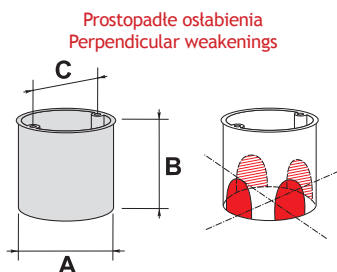

### S60K

Szeregowa Serial **S60Kw**

Szeregowa z wkrętami Serial with screws

Ø 60 mm

Ø 60 mm

Nr kat. - kolor / No. Cat. - Colour		
Niebieski / Blue ●	<b>34 054 203</b>	<b>34 068 203</b>
Norma / Norm	PN-E 93208	PN-E 93208
Certyfikaty / Certificates	CE klasa V0	CE klasa V0
Wymiary zewnętrzne / Dimensions		
Średnica zewnętrzna / Outside bore (A)	65 mm	65 mm
Głębokość / Depth (B)	41 mm	41 mm
Rozstaw otworów do mocowania sprzętu* Distance of mounting to equipment boxes* (C)	60 mm	60 mm
Odstęp osi wiercenia otworów pod puszkę** Distance between axes of hole**	71 mm	71 mm
Masa / Weight	18.3 g	19.6 g
Opakowanie zbiorcze / Collective package	100 szt.	100 szt.
Dodatkowe cechy / Additional characteristics		
w ścianach bocznych / in side walls w dnie / at the bottom	8 osłabień do rur Ø 20	6 osłabień do rur Ø 20
Osprzęt / Equipment		
	Pokrywa sygnalizacyjna PS60, / Signal cover PS60, Pokrywa osłonowa WS60, PL60 / Spring cover WS60, PL60 Króciec dystansowy KD12 / Distance piece KD12 Pierścienie dystansowe PD60x12, PD60x24, PD60x30 Distance spacings PD60x12, PD60x24, PD60x30	Pokrywa sygnalizacyjna PS60, / Signal cover PS60, Pokrywa osłonowa WS 60, P L60 / Spring cover WS60, PL60 Króciec dystansowy KD12 / Distance piece KD12 Pierścienie dystansowe PD60x12, PD60x24, PD60x30 Distance spacings PD60x12, PD60x24, PD60x30