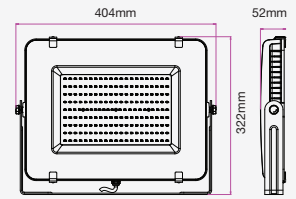

**1 METER WIRE**

LUMINOUS INTENSITY DISTRIBUTION DIAGRAM

**NEW**

**VT-156-W**

SKU: 774 | 4000K DAY WHITE  
 SKU: 775 | 6400K WHITE

**120**  
 Lumen/W

WATTS	LUMENS	BOX QTY.
150w	18000	2 pcs

**1 METER WIRE**