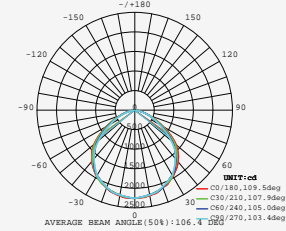

- Diecast aluminium body
- 100° beam angle
- 30,000-hr lifespan
- CRI: >80
- PF: >0.9
- AC:220-240V,50Hz
- IP65 Rating

LUMINOUS INTENSITY DISTRIBUTION DIAGRAM

**NEW**

**VT-56-W**

SKU: 762 | 4000K DAY WHITE  
 SKU: 763 | 6400K WHITE