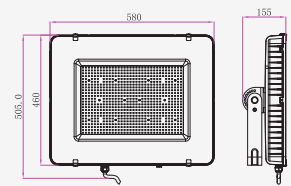

NEW

VT-306-B

SKU: 791 | 4000K DAY WHITE
SKU: 792 | 6400K WHITE

WATTS	LUMENS	BOX QTY.
300w	36000	2 pcs

① METER WIRE

NEW

VT-405

SKU: 964 | 4000K DAY WHITE
SKU: 965 | 6400K WHITE

WATTS	LUMENS	BOX QTY.
400w	48000	1 pcs

① METER WIRE

NEW

VT-505

SKU: 966 | 4000K DAY WHITE
SKU: 967 | 6400K WHITE

WATTS	LUMENS	BOX QTY.
500w	60000	1 pcs

① METER WIRE

NEW

VT-1055

SKU: 968 | 4000K DAY WHITE
SKU: 969 | 6400K WHITE

WATTS	LUMENS	BOX QTY.
1000w	120000	1 pcs

① METER WIRE