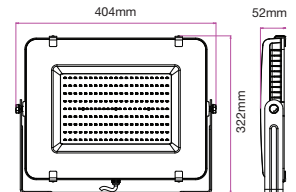

① METER WIRE

LUMINOUS INTENSITY DISTRIBUTION DIAGRAM

**NEW**

**VT-156-B**

SKU: 772 | 4000K DAY WHITE  
 SKU: 773 | 6400K WHITE

**120**  
 Lumen/W

WATTS	LUMENS	BOX QTY.
150w	18000	2 pcs

① METER WIRE