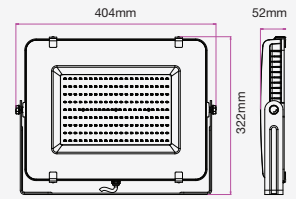

**1 METER WIRE**

LUMINOUS INTENSITY DISTRIBUTION DIAGRAM

**NEW**

**VT-156-G**

SKU: 776 | 4000K DAY WHITE  
 SKU: 777 | 6400K WHITE

**120**  
 Lumen/W

WATTS	LUMENS	BOX QTY.
150w	18000	2 pcs

**1 METER WIRE**