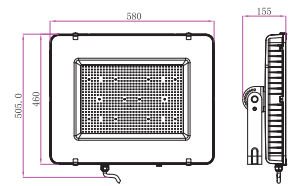

NEW

VT-306-B

SKU: 791 | 4000K DAY WHITE
SKU: 792 | 6400K WHITE

WATTS	LUMENS	BOX QTY.
300w	36000	2 pcs

① METER WIRE

NEW

VT-405

SKU: 964 | 4000K DAY WHITE
SKU: 965 | 6400K WHITE

WATTS	LUMENS	BOX QTY.
400w	48000	1 pcs

① METER WIRE

NEW

VT-505

SKU: 966 | 4000K DAY WHITE
SKU: 967 | 6400K WHITE

WATTS	LUMENS	BOX QTY.
500w	60000	1 pcs

① METER WIRE

NEW

VT-1055

SKU: 968 | 4000K DAY WHITE
SKU: 969 | 6400K WHITE

WATTS	LUMENS	BOX QTY.
1000w	120000	1 pcs

① METER WIRE