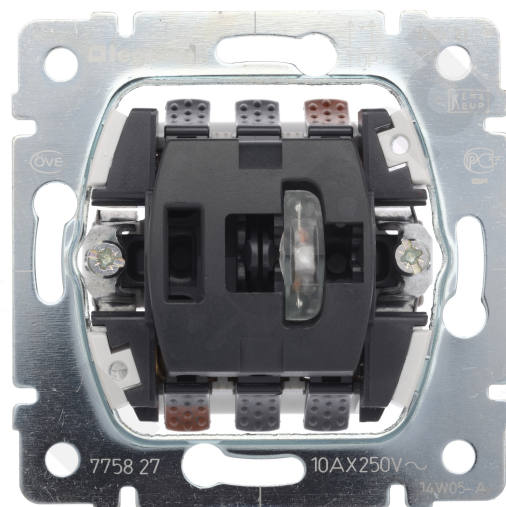

## SISTENA LIFE łącznik krzyżowy podświetlany 10AX-250V~

ref. 775827

Cena bez VAT\*:  
159.87 Zł. / SZT.

Wartość rabatów ustala hurtownia

### Charakterystyka ogólna

Sterowanie oświetleniem Sistena Life- Mechanizm z uchwytem metalowym, montaż przy pomocy pazurków lub wkrętów

- Do wyposażenia w klawisz/plakietkę i ramkę

### Parametry produktu

Łączniki 10 AX - 250 V~- łącznik krzyżowy podświetlany

- Dostarczany z zieloną neonówką 0,5 mA nr. ref. 7758 97

- Produkt kompatybilny z lampami fluorescencyjnymi