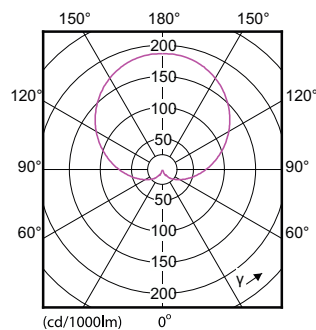

Dane fotometryczne

Light Distribution Diagram - LED 75W A60 E27 WW 230V FR ND 2CT/SRT6