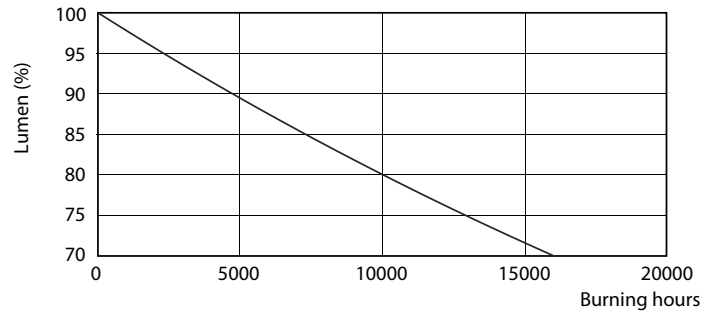

LED w kształcie litery A

Dane fotometryczne

Spectral Power Distribution Colour - LED 75W A60 E27 WW 230V FR ND 2CT/SRT6

Okres eksploatacji

Life Expectancy Diagram - LED 75W A60 E27 WW 230V FR ND 2CT/SRT6

Lumen Maintenance Diagram - LED 75W A60 E27 WW 230V FR ND 2CT/SRT6