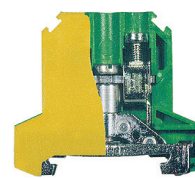

ZSO1-4.0

ZSO1-6.0

ZSO1-10.0

4 mm²

6 mm²

10 mm²

Nr kat. - kolor / No. Cat. - Colour	Zielono-żółty / Green-yellow			Zielono-żółty / Green-yellow			Zielono-żółty / Green-yellow		
Nr kat. - kolor / No. Cat. - Colour	Zielono-żółty / Green-yellow			Zielono-żółty / Green-yellow			Zielono-żółty / Green-yellow		
Norma / Norm	EN 60998-1			EN 60998-1			EN 60998-1		
Certyfikaty / Certificates	CE klasa V0			CE klasa V0			CE klasa V0		
Przekrój znamionowy / Cross section									
Drut / Solid	0.5 ... 6 mm ²			0.5 ... 10 mm ²			1.5 ... 10 mm ²		
Linka / Stranded	0.5 ... 4 mm ²			0.5 ... 6 mm ²			2.5 ... 10 mm ²		
Dane prądowe / Rated date									
Napięcie znamionowe (max. udarowe) Rated voltage (max. distr.)	500 V			500 V			500 V		
Prąd znamionowy / Current	32 A			41 A			57 A		
Wymiary zewn. / Dimensions									
Szerokość / Width (A)	9 mm			10 mm			10 mm		
Wysokość / Height (B)	50 mm			47 mm			45 mm		
Długość / Length (C)	58 mm			57 mm			57 mm		
Wkręt - śruba dociskowa / Clamping screw	M 3			M 3.5			M 4		
Moment obr. dokręcania / Tightening torque range	0.4 ... 1.0 Nm			0.8 ... 1.6 Nm			1.2 ... 2.0 Nm		
Długość odizolowanego przewodu Insulation stripping length	10 mm			12 mm			16 mm		
Masa / Weight	21.2 g			28.8 g			86.6 g		
Opakowanie zbiorcze / Collective package	50 szt.			50 szt.			50 szt.		
Wyposażenie opcjonalne / Optional equipment	Ozn. handl.	Nr kat.	Op. zb.	Ozn. handl.	Nr kat.	Op. zb.	Ozn. handl.	Nr kat.	Op. zb.
Płytki krańcowe / End bracketed									
 Szary / Grey	T 910	17 910 312	50 szt.	T 910	17 910 312	50 szt.	T 910	17 910 312	50 szt.
 Szary / Grey	T 940	17 940 312	50 szt.	T 940	17 940 312	50 szt.	T 940	17 940 312	50 szt.
Oznacznik szynowy / Rail marking									
 Szary / Grey	T 900	17 900 302	50 szt.	T 900	17 900 302	50 szt.	T 900	17 900 302	50 szt.
 Szary / Grey	T 927	17 927 302	50 szt.	T 927	17 927 302	50 szt.	T 927	17 927 302	50 szt.
Oznacznik / Marking tags									
 DK/Z6	DK/Z6			DK/Z6			DK/Z6		
Szyna montażowa / Mounting rail									
 TS 35	TS 35			TS 35			TS 35		