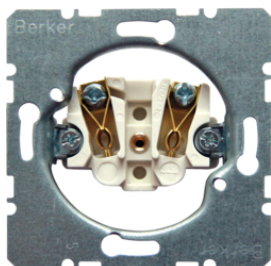

396380

Mechanizmy gniazda z uziemieniem

Opis	Opak.	Nr katalogowy	GrRab	Cena
one.platform Mechanizm gniazda z uziemieniem	10	396380	BER	9,90 zł/szt.
one.platform Mechanizm gniazda z uziemieniem, samozaciski	10	396874	BER	9,80 zł/szt.

3965757009

Płytkę czołową do gniazda z uziemieniem z przesłonami styków

Opis	Opak.	Nr katalogowy	GrRab	Cena
K.1 Płytkę czołową z przysł. st. do gn. z uz. biały	10	3965757009	BER	24,30 zł/szt.
K.1 Płytkę czołową z przysł. st. do gn. z uz. ant mat, lak	10	3965757006	BER	27,90 zł/szt.

Płytką czołową do gniazda z uziemieniem z pokrywą z przesłonami styków

Opis	Opak.	Nr katalogowy	GrRab	Cena
K.1 Płytką czołową do gn. z uz. i pokrywą biały	10	3965777109	BER	47,40 zł/szt.
K.1 Płytką czołową do gn. z uz. i pokrywą, ant mat, lak	10	3965777106	BER	51,00 zł/szt.

3965777109

Mechanizmy gniazda bez uziemienia

Opis	Opak.	Nr katalogowy	GrRab	Cena
one.platform Mechanizm gniazda bez uziemienia	10	396103	BER	8,20 zł/szt.
one.platform Mechanizm gniazda bez uziemienia, samozaciski	10	396161	BER	8,20 zł/szt.