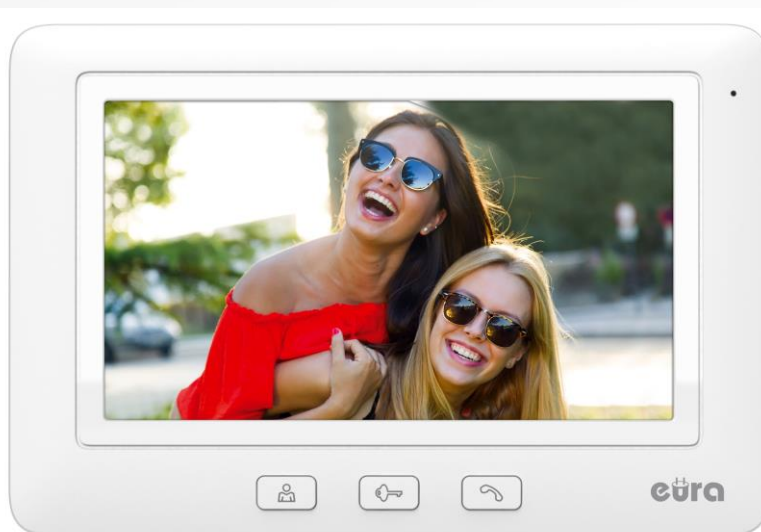

**Model:**  
VDA-45A3

**Indeks:**  
A33A145

**EAN:**  
5905548276854

**Opis:**

**Kolorowy monitor VDA-45A3** z serii **Eura Connect** stanowi komponent zestawu wideodomofonowego VDP-45A3 ALPHA. Ponadto jest kompatybilny z pozostałymi urządzeniami działającymi w systemie **Eura Connect**.

**Monitor VDA-45A3** umożliwia obsługę jednego wyjścia poprzez bezpośrednie sterowanie rygłem elektromagnetycznym, a ekran LCD o przekątnej 7" zapewnia znakomitą jakość obrazu. Ponadto umożliwia regulację głośności oraz ustawienia parametrów obrazu. Urządzenie umożliwia wybór 1 z 16 melodii gongu.

**Monitor VDA-45A3** w zestawie posiada **zasilacz 12 V DC**.

**Specyfikacja techniczna:**
**Monitor**

Napięcie zasilania	12 V DC
Parametry sygnału wideo	1Vp-p 75 Ohm CCIR
Ilość przewodów łączących	4
Ilość obsługiwanych wyjść	1
Interkom	Nie
Pobór mocy monitora – czuwanie/praca	2 W / 7 W
Wielkość ekranu monitora	7"
Typ ekranu	Kolor TFT-LCD
Rozdzielczość ekranu	800 x 480 pikseli
Ekran dotykowy	Nie
Pamięć wewnętrzna obrazów	Brak
Możliwość rejestracji filmów	Nie
Slot kart (SD/ micro SD)	Brak
Ilość melodii gongu	16
Głośnomówiący	Tak
Język menu	Brak
Funkcja ramki cyfrowej	Nie
Temperaturowy zakres pracy monitora	0°C ~ +40°C
Wymiary monitora ( W x SZ x G )	141 x 209 x 19 mm
Waga netto monitora	300 g
<b>Dane logistyczne</b>	
Wymiary opakowania ( W x SZ x G )	175 x 270 x 115 mm
Waga brutto	710 g
Typ opakowania	Karton