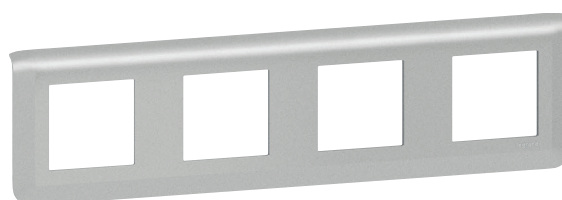

Mosaic™

ramki

0788 80

0790 54L

0793 08L

Pak.	Nr ref.	Ramki
		1 moduł
		Montaż na uchwycie nr ref. 0802 50.
10 5	0788 01L 0793 01L	<ul style="list-style-type: none"> <input type="radio"/> Biały <input checked="" type="radio"/> Aluminium
		Montaż na uchwycie nr ref. 0802 51/60/61/62/69.
10 5	0788 11L 0793 11L	<ul style="list-style-type: none"> <input type="radio"/> Biały <input checked="" type="radio"/> Aluminium
		2 moduły
		Montaż na uchwycie nr ref. 0802 51/60/61/62/69.
10 10 10 10 5	2778 02L 0793 02L 0790 42L 0787 22L 0788 80	<ul style="list-style-type: none"> <input type="radio"/> Biały <input checked="" type="radio"/> Aluminium <input checked="" type="radio"/> Antracyt <input type="radio"/> Biały – antybakteryjny
		<ul style="list-style-type: none"> <input type="radio"/> Biały – antybakteryjny IP44 <p>Do stosowania do łączników lub gniazd 2P+Z. Kłapka podnoszona z elastyczną membraną.</p>
		3 moduły
		Montaż na uchwycie nr ref. 0802 59.
10 5	0788 03L 0793 03L	<ul style="list-style-type: none"> <input type="radio"/> Biały <input checked="" type="radio"/> Aluminium
		4 moduły poziomo
		Montaż na uchwycie nr ref. 0802 52/58.
10 5 10 5	2778 14L 0793 14L 0787 24L 0790 54L	<ul style="list-style-type: none"> <input type="radio"/> Biały <input checked="" type="radio"/> Aluminium <input type="radio"/> Biały – antybakteryjny <input checked="" type="radio"/> Antracyt
		5 modułów poziomo
		Montaż na uchwycie nr ref. 0802 52/58.
10 5	0788 15L 0793 15L	<ul style="list-style-type: none"> <input type="radio"/> Biały <input checked="" type="radio"/> Aluminium
		5 modułów pionowo
		Montaż na uchwycie nr ref. 0802 52/57.
10 5	0788 25L 0793 25L	<ul style="list-style-type: none"> <input type="radio"/> Biały <input checked="" type="radio"/> Aluminium
		2 x 2 moduły poziomo
		Montaż na uchwycie nr ref. 0802 52/58.
10 5 5 10	2778 04L 0793 04L 0790 44L 0787 25L	<ul style="list-style-type: none"> <input type="radio"/> Biały <input checked="" type="radio"/> Aluminium <input checked="" type="radio"/> Antracyt <input type="radio"/> Biały – antybakteryjny
		2 x 2 moduły pionowo
		Montaż na uchwycie nr ref. 0802 52/57.
10 5 5 10	2778 22L 0793 22L 0790 62L 0787 23L	<ul style="list-style-type: none"> <input type="radio"/> Biały <input checked="" type="radio"/> Aluminium <input checked="" type="radio"/> Antracyt <input type="radio"/> Biały – antybakteryjny