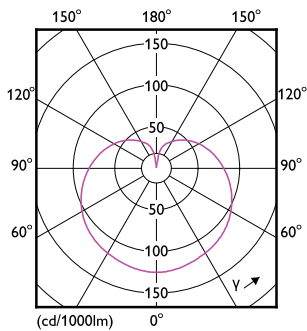

Dane fotometryczne

LEDLustre Corepro P45 5W E27 827 FR-LDD