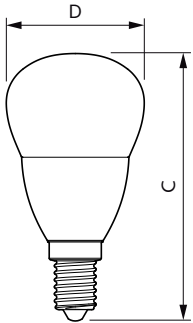

CorePro LEDcandle

Numer rejestracji EPREL	453203
Dane produktu	
Pełny kod produktu	871951431264700
Nazwa produktu na zamówieniu	CorePro lustre ND 5-40W E14 827 P45 FR
EAN/UPC - Produkt	8719514312647
Kod zamówienia	31264700

Numerator - Quantity Per Pack	1
Numerator - Packs per outer box	10
Material Nr. (12NC)	929002969602
SAP Net Weight (Piece)	0,020 kg

Rysunki techniczne

CorePro lustre ND 5-40W E14 827 P45 FR

Product	D	C
CorePro lustre ND 5-40W E14 827 P45 FR	45 mm	87 mm