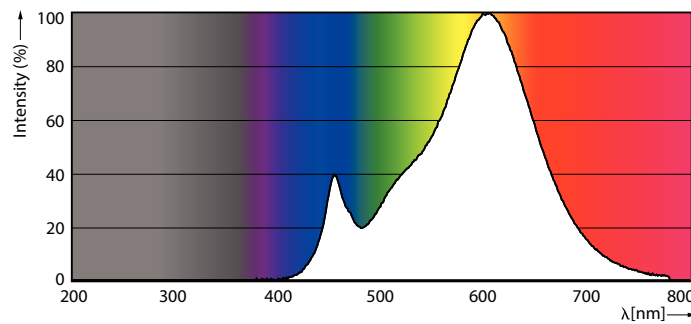

LEDLustre Corepro 5W P45 E27 827 FR-POC