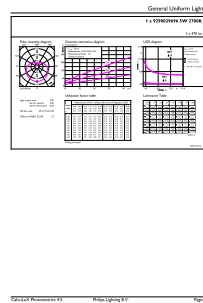

LEDLustre CorePro 5W P45 E14 827-GUL