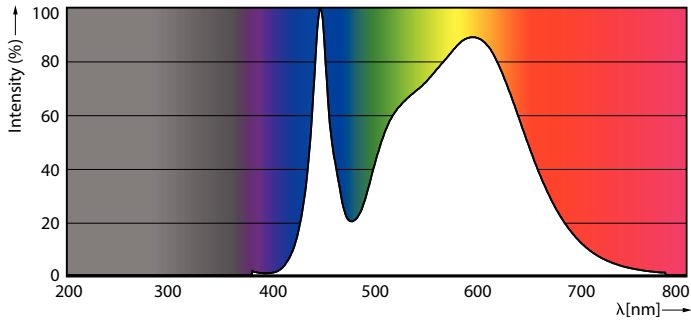

CorePro LEDtube EM/Mains

Dane fotometryczne

Spectral Power Distribution Colour - CorePro LEDtube 1500mm 20W 840 T8