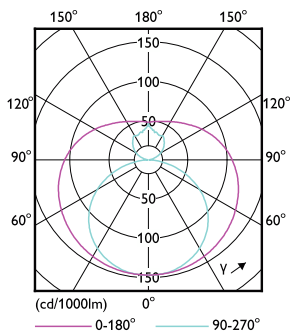

Rysunki techniczne

Product	D1	D2	A1	A2	A3
CorePro LEDtube 1500mm 20W 840 T8	25,7 mm	28 mm	1 500 mm	1 507,1 mm	1 514,2 mm

Dane fotometryczne

Light Distribution Diagram - CorePro LEDtube 1500mm 20W 840 T8

General uniform lighting - CorePro LEDtube 1500mm 20W 840 T8