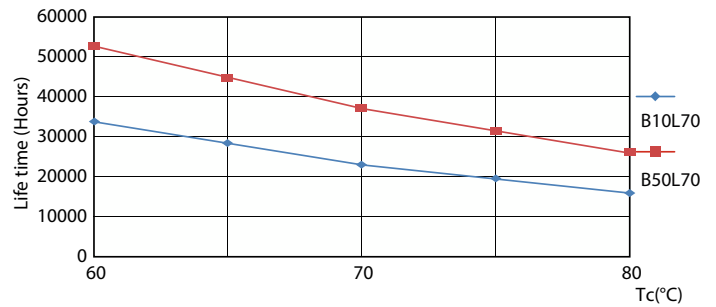

CorePro LEDtube EM/Mains

Dane fotometryczne

Spectral Power Distribution Colour - CorePro LEDtube 1500mm 20W 840 T8

Okres eksploatacji

Life Expectancy Diagram - CorePro LEDtube 1500mm 20W 840 T8

Life Expectancy Diagram - CorePro LEDtube 1500mm 20W 840 T8