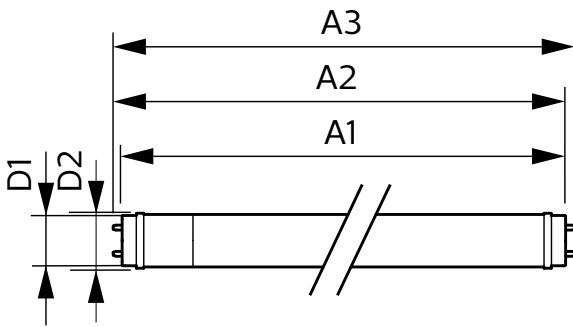

Temperatura

Zakres temperatur otoczenia	Od -20°C do 45°C
-----------------------------	------------------

CorePro LEDtube EM/Mains

Maksymalna temperatura obudowy (Nom)	60 °C
Układy sterowania i ściemnianie	
Z możliwością przyciemniania	Nie
Mechanika i korpus	
Wykończenie żarówki	Matowy
Materiał żarówki	Szyba
Certyfikaty i zastosowania	
Klasa Efektywności Energetycznej	E
Energooszczędny produkt	Tak
Oznaczenia Certyfikatów	Zgodność z normą RoHS Znak CE Certyfikat KEMA Keur
Zużycie energii elektrycznej w kWh/1000 h	20 kWh
Numer Rejestracyjny EPREL	1384726

Rysunki techniczne

Product	D1	D2	A1	A2	A3
CorePro LEDtube 1500mm 20W 840 T8	25,7 mm	28 mm	1 500 mm	1 507,1 mm	1 514,2 mm

Dane fotometryczne

Light Distribution Diagram - CorePro LEDtube 1500mm 20W 840 T8

General uniform lighting - CorePro LEDtube 1500mm 20W 840 T8