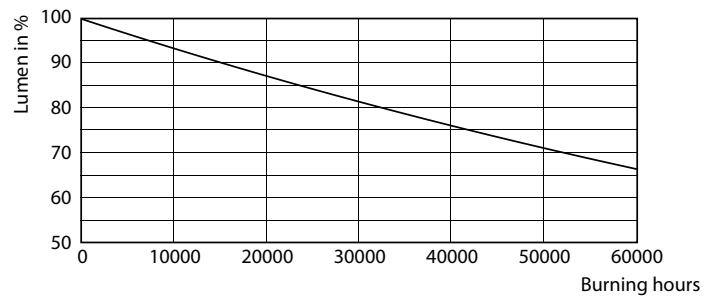

Lumen Maintenance Diagram - CorePro LEDtube 1500mm 20W 840 T8