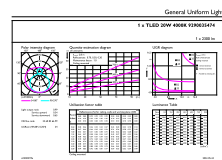

Rysunki techniczne

Product	D1	D2	A1	A2	A3
CorePro LEDtube 1500mm 20W 840 T8	25,7 mm	28 mm	1 500 mm	1 507,1 mm	1 514,2 mm

Dane fotometryczne

Light Distribution Diagram - CorePro LEDtube 1500mm 20W 840 T8

General uniform lighting - CorePro LEDtube 1500mm 20W 840 T8