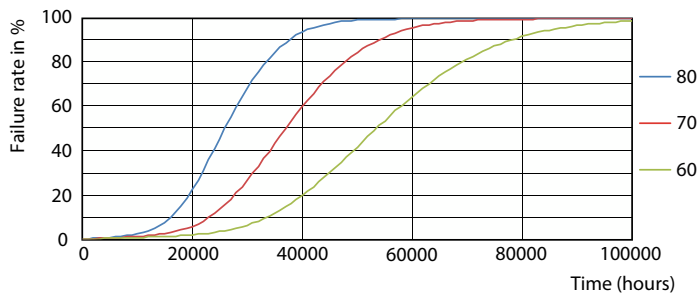

CorePro LEDtube EM/Mains

Dane fotometryczne

Spectral Power Distribution Colour - CorePro LEDtube 1500mm 20W 840 T8

Okres eksploatacji

Life Expectancy Diagram - CorePro LEDtube 1500mm 20W 840 T8

Life Expectancy Diagram - CorePro LEDtube 1500mm 20W 840 T8