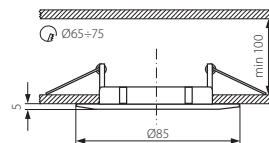

LUTO CTX-DS02B-W

LUTO CTX-DS02B-AB

LUTO CTX-DS02B-C

LUTO CTX-DS02B-C/M

- ▶ obudowa: odlew stopu aluminium
- ▶ casing: aluminum alloy cast

<b>Kanlux</b>		
LUTO CTX-DS02B-W	02580	biały / white
LUTO CTX-DS02B-AB	02584	patynowany miedź / antic brass
LUTO CTX-DS02B-C	02581	chrom / chrome
LUTO CTX-DS02B-C/M	02583	matowy chrom / matt chrome

## LUTO CTX-DT

LUTO CTX-DT02B-W

LUTO CTX-DT02B-AB

LUTO CTX-DT02B-C

LUTO CTX-DT02B-C/M

- ▶ obudowa: odlew stopu aluminium
- ▶ casing: aluminum alloy cast

<b>Kanlux</b>		
LUTO CTX-DT02B-W	02590	biały / white
LUTO CTX-DT02B-AB	02594	patynowany miedź / antic brass
LUTO CTX-DT02B-C	02591	chrom / chrome
LUTO CTX-DT02B-C/M	02593	matowy chrom / matt chrome