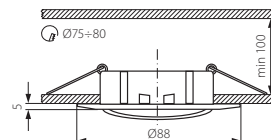

## LUTO CTX-DT

LUTO CTX-DT02B-W

LUTO CTX-DT02B-AB

LUTO CTX-DT02B-C

LUTO CTX-DT02B-C/M

- ▶ obudowa: odlew stopu aluminium
- ▶ casing: aluminum alloy cast

<b>Kanlux</b>		
LUTO CTX-DT02B-W	02590	biały / white
LUTO CTX-DT02B-AB	02594	patynowany miedź / antic brass
LUTO CTX-DT02B-C	02591	chrom / chrome
LUTO CTX-DT02B-C/M	02593	matowy chrom / matt chrome