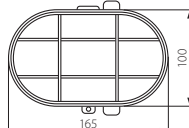

## MILO / HERMI

MILO 7040T

MILO 7040T/P

HERMI 7063NB

MILO 7040T

MILO 7040T/P

HERMI 7063NB

- ▶ MILO: podstawa: tworzywo sztuczne / klosz: szkło / osłona klosza MILO 7040T: drut / osłona klosza MILO 7040T/P: tworzywo sztuczne
- ▶ HERMI: podstawa: bakelit / klosz: szkło / osłona klosza: drut