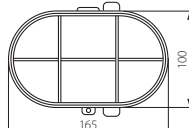

## MILO / HERMI

MILO 7040T

MILO 7040T/P

HERMI 7063NB

MILO 7040T

MILO 7040T/P

HERMI 7063NB

- ▶ MILO: podstawa: tworzywo sztuczne / klosz: szkło / osłona klosza MILO 7040T: drut / osłona klosza MILO 7040T/P: tworzywo sztuczne
- ▶ HERMI: podstawa: bakelit / klosz: szkło / osłona klosza: drut