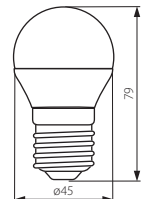

## BILO 6,5W LED SMD

BILO 6,5W T SMD E14

BILO 6,5W T SMD E27

BILO 6,5W T SMD E14

BILO 6,5W T SMD E27

**Kanlux**

|                       |       |     |      |
|-----------------------|-------|-----|------|
| BILO 6,5W T SMDE27-WW | 23420 | E27 | 3000 |
| BILO 6,5W T SMDE27-NW | 23421 | E27 | 4000 |
| BILO 6,5W T SMDE14-WW | 23422 | E14 | 3000 |
| BILO 6,5W T SMDE14-NW | 23423 | E14 | 4000 |