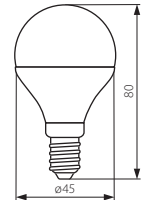

## BILO 6,5W LED SMD

BILO 6,5W T SMD E14

BILO 6,5W T SMD E27

BILO 6,5W T SMD E14

BILO 6,5W T SMD E27

**Kanlux**

|                       |       |     |      |
|-----------------------|-------|-----|------|
| BILO 6,5W T SMDE27-WW | 23420 | E27 | 3000 |
| BILO 6,5W T SMDE27-NW | 23421 | E27 | 4000 |
| BILO 6,5W T SMDE14-WW | 23422 | E14 | 3000 |
| BILO 6,5W T SMDE14-NW | 23423 | E14 | 4000 |