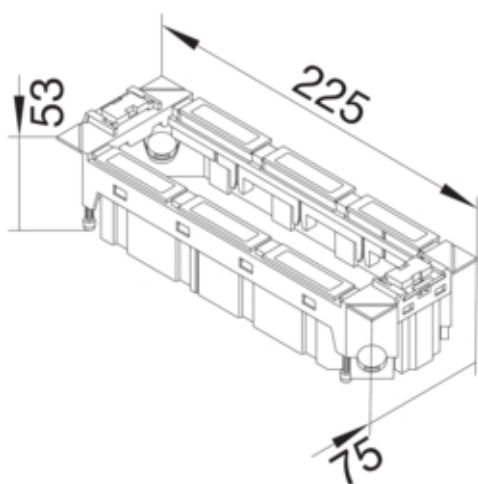

tehalit.GB-EG Puszka montażowa 4-krotna 45x45mm
PC-ABS czarny

GTVR400

Konfiguracja

Wersja	Puszka montażowa do zamontowania gniazd 45x45
--------	---

Materiał

Kolor	czarny
Kolor RAL	RAL 9005
Materiał	PC/ABS
Grupa materiałowa	tworzywo

Wymiary

Głębokość produktu	53 mm
Długość	225 mm
Szerokość produktu	75 mm

Podłączenie

Liczba wlotów przewodów	4
Liczba odciążen odkształcenia	4

Wyposażenie

Liczba urządzeń do wbudowania	4
-------------------------------	---