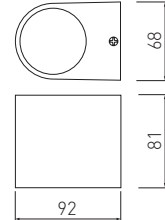

TIAGO

Inox

Black

				INFO		
LD-TIAGOGU10J-20	1 x max 35 W	stop aluminium; szkło hartowane, aluminium alloy; tempered glass, сплав алюминия; закаленное стекло, Aluminiumlegierung; gehärtetes Glas; aluminium öntvény; hőkezelt üveg	czarny, black, черный, schwarz, fekete	jednokierunkowa, unidirectional, однонаправленный, unidirektional, egyirányú	300 g	5901867162144
LD-TIAGOGU10J-01			inox			5902801255984

TIAGO

Inox

Black

				INFO		
LD-TIAGOGU10D-20	2 x max 35 W	stop aluminium; szkło hartowane, aluminium alloy; tempered glass, сплав алюминия; закаленное стекло, Aluminiumlegierung; gehärtetes Glas; aluminium öntvény; hőkezelt üveg	czarny, black, черный, schwarz, fekete	dwukierunkowa, bidirectional, двунаправленный, bidirektional, kétirányú	470 g	5901867162151
LD-TIAGOGU10D-01			inox			5902801256042