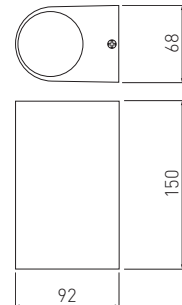

TIAGO

Inox

Black

				INFO		
LD-TIAGOGU10J-20	1 x max 35 W	stop aluminium; szkło hartowane, aluminium alloy; tempered glass, сплав алюминия; закаленное стекло, Aluminiumlegierung; gehärtetes Glas; aluminium öntvény; hőkezelt üveg	czarny, black, черный, schwarz, fekete	jednokierunkowa, unidirectional, однонаправленный, unidirektional, egyirányú	300 g	5901867162144
LD-TIAGOGU10J-01			inox			5902801255984

TIAGO

Inox

Black

				INFO		
LD-TIAGOGU10D-20	2 x max 35 W	stop aluminium; szkło hartowane, aluminium alloy; tempered glass, сплав алюминия; закаленное стекло, Aluminiumlegierung; gehärtetes Glas; aluminium öntvény; hőkezelt üveg	czarny, black, черный, schwarz, fekete	dwukierunkowa, bidirectional, двунаправленный, bidirektional, kétirányú	470 g	5901867162151
LD-TIAGOGU10D-01			inox			5902801256042