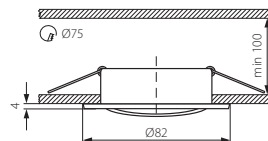

VIDI CTC-5515

VIDI CTC-5515-W

VIDI CTC-5515-AN

VIDI CTC-5515-C

VIDI CTC-5515-C/M

VIDI CTC-5515-MPC

VIDI CTC-5515-PN

► obudowa: odlew stopu aluminium

► casing: aluminum alloy cast

Kanlux

VIDI CTC-5515-W	02780
VIDI CTC-5515-AN	02785
VIDI CTC-5515-C	02781
VIDI CTC-5515-C/M	02783
VIDI CTC-5515-MPC	02802
VIDI CTC-5515-PN	02787

biały / white
miedź / antic
chrom / chrome
matowy chrom / matt chrome
matowo perłowy chrom / matt pearl chrome
perłowy nikiel / pearl nickel