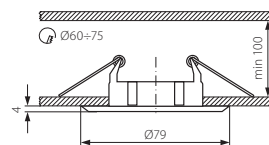

VIDI CTC-5514-W

VIDI CTC-5514-AN

VIDI CTC-5514-C

VIDI CTC-5514-C/M

VIDI CTC-5514-MPC

► obudowa: odlew stopu aluminium

► casing: aluminum alloy cast

Kanlux

VIDI CTC-5515

VIDI CTC-5515-W

VIDI CTC-5515-AN

VIDI CTC-5515-C

VIDI CTC-5515-C/M

VIDI CTC-5515-MPC

VIDI CTC-5515-PN

► obudowa: odlew stopu aluminium

► casing: aluminum alloy cast

Kanlux

VIDI CTC-5515-W	02780
VIDI CTC-5515-AN	02785
VIDI CTC-5515-C	02781
VIDI CTC-5515-C/M	02783
VIDI CTC-5515-MPC	02802
VIDI CTC-5515-PN	02787

biały / white
miedź / antic
chrom / chrome
matowy chrom / matt chrome
matowo perłowy chrom / matt pearl chrome
perłowy nikiel / pearl nickel