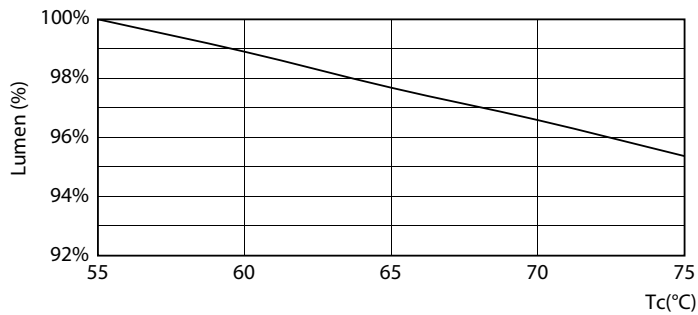

CorePro LEDtube EM/Mains

Mechanika i korpus

Wykończenie żarówki	Matowy
Materiał żarówki	szyba
Długość produktu	600 mm
Kształt bańki	Rurka, dwustronkowa

Zatwierdzenie i Aplikacja

Klasa energooszczędności	F
Energooszczędny produkt	tak
Znaki zatwierdzenia	RoHS compliance Oznaczenie CE Certyfikat KEMA Keur
Zużycie energii elektrycznej w kWh/1000 h	8 kWh
Numer rejestracji EPREL	467306

CorePro LEDtube EM/Mains

Dane fotometryczne

LEDtube COR 1 8W G13 800lm 840-POC

Okres eksploatacji

LEDtube 30K

LEDtube COR 1 8W 30K LifetimeVsTc-LED

LEDtube COR 1 8W 30K LumenVsTc-LMP

LEDtube COR 1 8W 30K FailureRate-LED