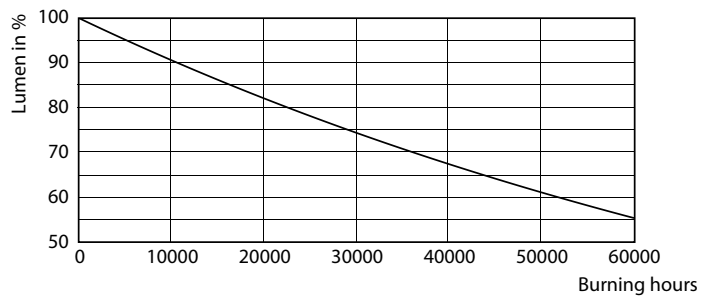

CorePro LEDtube EM/Mains

Okres eksploatacji

LEDtube 30K