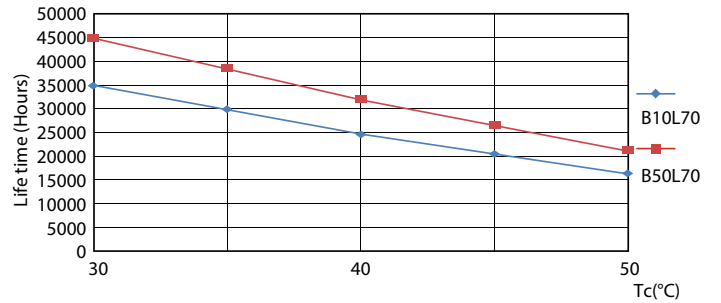

CorePro LEDtube EM/Mains

Mechanika i korpus

Wykończenie żarówki	Matowy
Materiał żarówki	szyba
Długość produktu	600 mm
Kształt bańki	Rurka, dwustronkowa

Zatwierdzenie i Aplikacja

Klasa energooszczędności	F
Energooszczędny produkt	tak
Znaki zatwierdzenia	RoHS compliance Oznaczenie CE Certyfikat KEMA Keur
Zużycie energii elektrycznej w kWh/1000 h	8 kWh
Numer rejestracji EPREL	467306

CorePro LEDtube EM/Mains

Dane fotometryczne

LEDtube COR 1 8W G13 800lm 840-POC

Okres eksploatacji

LEDtube 30K

LEDtube COR 1 8W 30K LifetimeVsTc-LED

LEDtube COR 1 8W 30K LumenVsTc-LMP

LEDtube COR 1 8W 30K FailureRate-LED