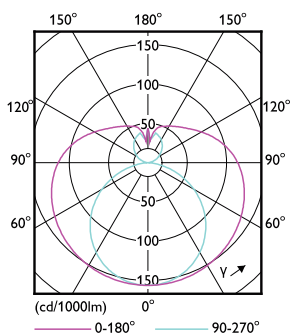

CorePro LEDtube EM/Mains

Mechanika i korpus

Wykończenie żarówki	Matowy
Materiał żarówki	szyba
Długość produktu	600 mm
Kształt bańki	Rurka, dwustronkowa

Zatwierdzenie i Aplikacja

Klasa energooszczędności	F
Energooszczędny produkt	tak
Znaki zatwierdzenia	RoHS compliance Oznaczenie CE Certyfikat KEMA Keur
Zużycie energii elektrycznej w kWh/1000 h	8 kWh
Numer rejestracji EPREL	467306

Rysunki techniczne

CorePro LEDtube 600mm 8W 840 T8

Product	D1	D2	A1	A2	A3
CorePro LEDtube 600mm 8W 840 T8	25,7 mm	28 mm	588,5 mm	595,5 mm	602,5 mm

Dane fotometryczne

LEDtube COR 1 8W G13 800lm-LDD

LEDtube COR 1 8W G13 800lm 840-GUL