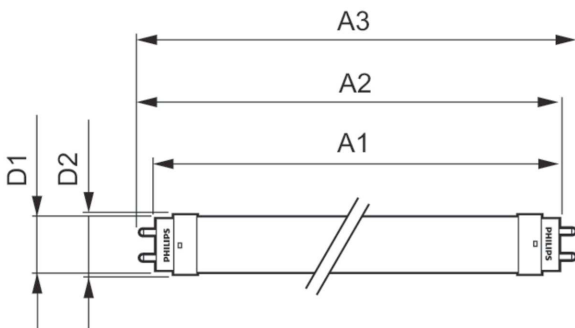

Wskazówki bezpieczeństwa i ostrzeżenia

• -

Dane produktu

Informacje ogólne	
Trzonek	G13 [Medium Bi-Pin Fluorescent]
Zgodność z normą UE RoHS	Tak
Trwałość nominalna (Nom)	30000 h
Cykl załączania	200000X
Wartość referencyjna pomiaru strumienia	Sphere
Dane techniczne oświetlenia	
Kod barwy	840 [Tb 4000K (841)]
Kąt rozsytu światła (Nom)	240 °
Strumień świetlny (Nom)	800 lm
Oznaczenie koloru	chłodnobiała (CW)
Skorelowana temperatura barwowa (Nom)	4000 K
Skuteczność świetlna (znamionowa) (Nom)	100,00 lm/W
Jednorodność barw	<6
Wskaźnik oddawania barw (Nom)	80
LLMF At End Of Nominal Lifetime (Nom)	70 %

CorePro LEDtube EM/Mains

Mechanika i korpus

Wykończenie żarówki	Matowy
Materiał żarówki	szyba
Długość produktu	600 mm
Kształt bańki	Rurka, dwustronkowa

Zatwierdzenie i Aplikacja

Klasa energooszczędności	F
Energooszczędny produkt	tak
Znaki zatwierdzenia	RoHS compliance Oznaczenie CE Certyfikat KEMA Keur
Zużycie energii elektrycznej w kWh/1000 h	8 kWh
Numer rejestracji EPREL	467306

Dane produktu

Pełny kod produktu	871951432531900
Nazwa produktu na zamówieniu	CorePro LEDtube 600mm 8W 840 T8
EAN/UPC - Produkt	8719514325319
Kod zamówienia	32531900
Numerator - Quantity Per Pack	1
Numerator - Packs per outer box	10
Material Nr. (12NC)	929003022102
SAP Net Weight (Piecze)	0,120 kg

Rysunki techniczne

CorePro LEDtube 600mm 8W 840 T8

Product	D1	D2	A1	A2	A3
CorePro LEDtube 600mm 8W 840 T8	25,7 mm	28 mm	588,5 mm	595,5 mm	602,5 mm

Dane fotometryczne

LEDtube COR 1 8W G13 800lm-LDD

LEDtube COR 1 8W G13 800lm 840-GUL