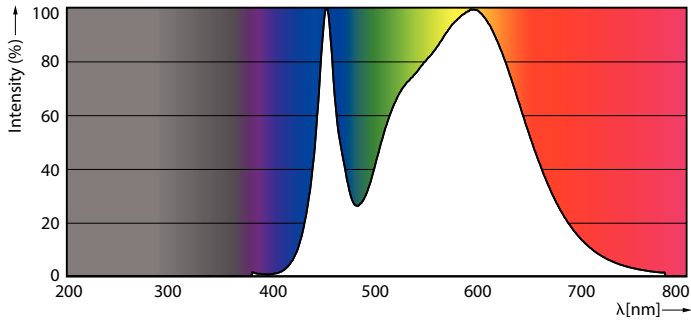

CorePro LEDtube EM/Mains

Dane fotometryczne

LEDtube COR 1 8W G13 800lm 840-POC