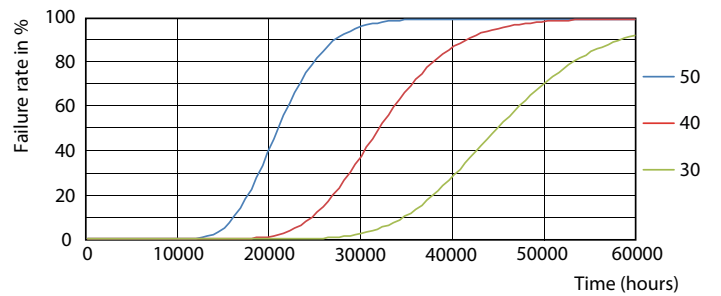

CorePro LEDtube EM/Mains

Dane fotometryczne

LEDtube COR 1 8W G13 800lm 840-POC

Okres eksploatacji

LEDtube 30K

LEDtube COR 1 8W 30K LifetimeVsTc-LED

LEDtube COR 1 8W 30K LumenVsTc-LMP

LEDtube COR 1 8W 30K FailureRate-LED