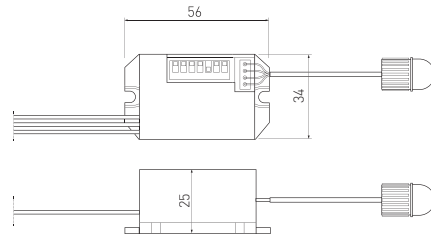

**CR-7**

CR-CR7000-00	tworzywo, plastic, пластмасса, Kunststoff, nanyag	biały, white, белый, weiß, fehér	170 g	5901867103444
--------------	---	----------------------------------	-------	---------------