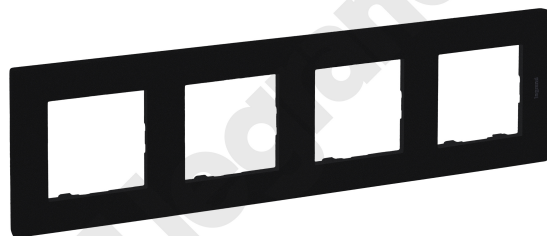

Niloe Step - Ramka Poczwórna Czarny

ref. 863594

Cena bez VAT*:
49.50 Zł. / SZT.

Wartość rabatów ustala hurtownia

Charakterystyka ogólna

- Do montażu poziomego lub pionowego

Parametry produktu

Ramka pojedyncza biała

- Wymiary : 86 x 299 mm

Pliki do pobrania

[Dokumentacja techniczna](#)

[Deklaracja UE PL](#)

[Deklaracja UE PL](#)

**Podane ceny są cenami katalogowymi producenta dla klientów biznesowych w Polsce. Nie stanowią podstawy do utrzymywania ceny odsprzedaży.*