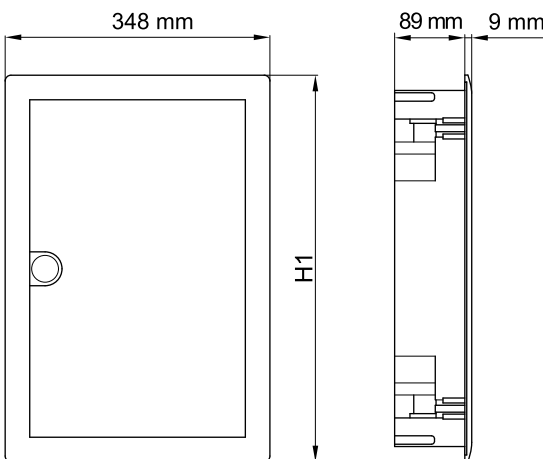

# Volta

- ⒹE Montageanleitung
- ⒻFR Notice d'instructions
- ⒼGB Mounting instructions
- ⒶNL Montage instructie
- ⒹK Monteringsvejledning
- ⒻFI Asennusohje
- ⒶNO Montasjeanvisning
- ⒶSE Monteringsinstruktioner
- ⒻIT Istruzioni di montaggio
- ⒶES Instrucciones de montaje
- ⒻPT Instruções de montagem
- ⒸZ Montážní návod
- ⒶBA Uputstvo za montažu

EN 60670-24 (PD)

	B	H
VH12...	314 mm	322 mm
VH24...	314 mm	471 mm
VH36...	314 mm	596 mm
VH48...	314 mm	721 mm
VH60...	314 mm	846 mm

	H1
VU12 / VH12	356,5 mm
VU24 / VH24	505,5 mm
VU36 / VH36	630,5 mm
VU48 / VH48	755,5 mm
VU60 / VH60	880,5 mm