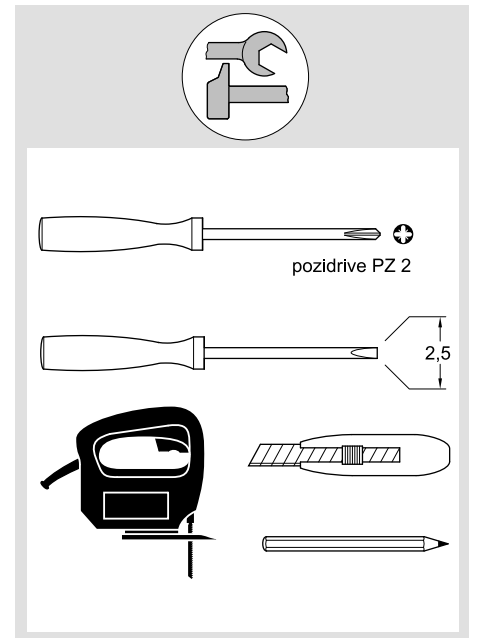

EN 60670-24 (PD)

	B	H
VH12...	314 mm	322 mm
VH24...	314 mm	471 mm
VH36...	314 mm	596 mm
VH48...	314 mm	721 mm
VH60...	314 mm	846 mm

	H1
VU12 / VH12	356,5 mm
VU24 / VH24	505,5 mm
VU36 / VH36	630,5 mm
VU48 / VH48	755,5 mm
VU60 / VH60	880,5 mm