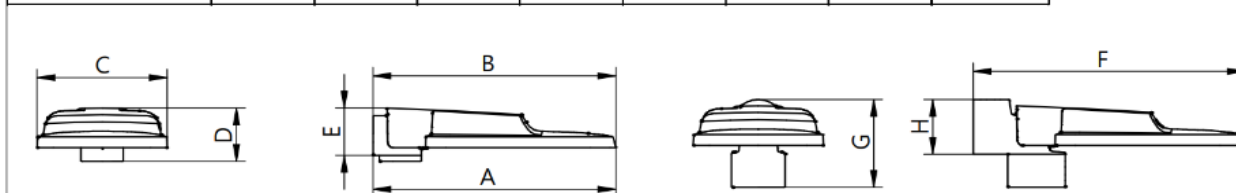

Informacje o produkcie

I2NC	-
EAN	-
Masa	4.6 kg
Opis produktu	
Powierzchnia wiatrowa (bok)	0.032 m ²

Informacje dodatkowe

Certyfikat ZD4i	Tak
Gniazdo ZHAGA	Tak

PHILIPS

Wymiary

Dimensions in [mm]								
Luminaire	A	B	C	D	E	F	G	H
Mini BGP021	428	417	230	99	88	481	163	102
Medium BGP026	573	562	230	99	88	625	163	102