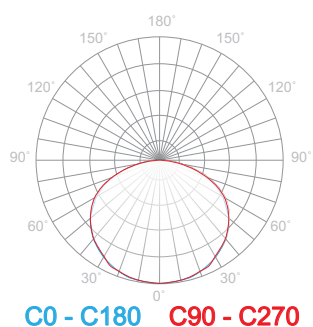

ON
OFF
50000

Ilość cykli włącz/wyłącz

III

Klasa ochrony przed porażeniem elektrycznym

MAX
-20/+45

Temperatura pracy

Nazwa parametru	Wartość
Barwa światła	RGB
Długość fali	620, 520, 465nm
Moc (metr)	7,2 W
Prąd (metr)	0,6 A
Ilość metrów na rolce	5 m
Czas nagrzewania lampy do 60%	1 s
Współczynnik zachowania strumienia świetlnego	>0,7
Masa produktu z opakowaniem	127 g
Opakowanie zbiorcze	75 szt.
Waga opakowania zbiorczego [kg]	9,53
Napięcie zasilania, rodzaj napięcia zasilania	12 DC
Kąt świecenia	120 °
Klasa szczelności IP	20
Typ diody	SMD5050
Ilość diod (metr)	30 SMD
Nieściemialna	TAK
Kompatybilny typ ściemniacza	PWM
Laminat (kolor)	Biały
Laminat (grubość)	2
Sekcja cięcia	10 cm
Typ taśmy klejącej	3M 300 LSE
Trwałość	100000 h
Ilość cykli włącz/wyłącz	50000
Wysokość	2,5 mm
Klasa ochrony przed porażeniem elektrycznym	III
Temperatura pracy	-20/+45 °C
Do zastosowań wewnątrz pomieszczeń	TAK
Gwarancja (lata)	5
Szerokość	10 mm
Minimalna ilość zakupu	5

Nazwa parametru	Wartość
Kod produktu	240140

Luminous [cd/klm]

Opakowanie zbiorcze

Ilość szt/ taśmy w metrach	100
Szerokość [mm]	340
Wysokość [mm]	280
Długość [mm]	440
Waga [kg]	0,13
Objętość [m3]	0,042

Europaleta