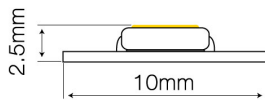

Kod produktu: 240140 EAN: 5901583240140

LED line® Taśma 150 SMD5050 12V RGB 7,2W

Opis produktu

Prezentowana taśma LED line® emituje kolory w paletcie barw RGB. Produkt przeszedł badania w Centrum Badań i Pomiarów Światła LED line®, na podstawie których zostały przygotowane miarodajne pliki fotometryczne. Szpulka o określonej długości taśmy LED.: 5m

ON
OFF
50000

Ilość cykli włącz/wyłącz

III

Klasa ochrony przed porażeniem elektrycznym

MAX
-20/+45

Temperatura pracy

Nazwa parametru	Wartość
Barwa światła	RGB
Długość fali	620, 520, 465nm
Moc (metr)	7,2 W
Prąd (metr)	0,6 A
Ilość metrów na rolce	5 m
Czas nagrzewania lampy do 60%	1 s
Współczynnik zachowania strumienia świetlnego	>0,7
Masa produktu z opakowaniem	127 g
Opakowanie zbiorcze	75 szt.
Waga opakowania zbiorczego [kg]	9,53
Napięcie zasilania, rodzaj napięcia zasilania	12 DC
Kąt świecenia	120 °
Klasa szczelności IP	20
Typ diody	SMD5050
Ilość diod (metr)	30 SMD
Nieściemialna	TAK
Kompatybilny typ ściemniacza	PWM
Laminat (kolor)	Biały
Laminat (grubość)	2
Sekcja cięcia	10 cm
Typ taśmy klejącej	3M 300 LSE
Trwałość	100000 h
Ilość cykli włącz/wyłącz	50000
Wysokość	2,5 mm
Klasa ochrony przed porażeniem elektrycznym	III
Temperatura pracy	-20/+45 °C
Do zastosowań wewnątrz pomieszczeń	TAK
Gwarancja (lata)	5
Szerokość	10 mm
Minimalna ilość zakupu	5

Nazwa parametru	Wartość
Kod produktu	240140

Luminous [cd/klm]

Opakowanie zbiorcze

Ilość szt/ taśmy w metrach	100
Szerokość [mm]	340
Wysokość [mm]	280
Długość [mm]	440
Waga [kg]	0,13
Objętość [m3]	0,042

Europaleta