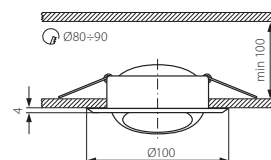

ARGUS CT-2117-W

ARGUS CT-2117-G

ARGUS CT-2117-BR/M

ARGUS CT-2117-AN

ARGUS CT-2117-C

ARGUS CT-2117-C/M

ARGUS CT-2117-GM

► obudowa: blacha stalowa

12V	max 50	MR-16	Gx5,3	45°	2x 0,75mm ²	12 cm	0,5	IP 20	House icon	III	1/-/50	124 [g]	CE
-----	--------	-------	-------	-----	------------------------	-------	-----	-------	------------	-----	--------	---------	----