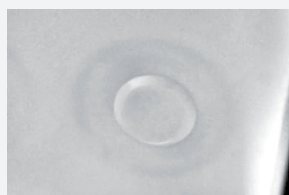

N8

N5

45x39x84

74x39x74

Nr kat. - kolor / No. Cat. - Colour	45x39x84	74x39x74
Szary / Grey ●	83 008 002	83 005 002
Biały / White ○	83 008 006	83 005 006
Norma / Norm	PN-E-93-208, PN-EN-60-998-2-5	PN-E-93-208, PN-EN-60-998-2-5
Certyfikaty / Certificates	CE	CE
Wymiary zewnętrzne / Dimensions		
Szerokość / Width (A)	45 mm	74 mm
Wysokość / Height (B)	39 mm	39 mm
Długość / Length (C)	84 mm	74 mm
Stopień ochrony / Safety device	IP 54	IP 54
Masa / Weight	28 g	33 g
Opakowanie zbiorcze / Collective package	180 szt.	110 szt.
Dodatkowe cechy / Additional characteristics	8 dławic stożkowych odcinanych w wymiarach 16/11/6 mm. Produkt bezhalogenowy, odporność ogniowa 650 °C.	12 dławic stożkowych odcinanych w wymiarach 16/11/6 mm. Produkt bezhalogenowy, odporność ogniowa 650 °C.

## ZALETY

Samozatraskowa pokrywa

widok wewnętrzny

widok zewnętrzny

Dławice stożkowe łatwe do odcinania

Uchwyty do mocowania pozwalające na poziomowanie puszki

Duża szczelność IP 54

Najkorzystniejszy stosunek cech użytkowych i jakości do ceny

Produkty z serii FASTBOX posiadają atest niemieckiego Instytutu Badań i Certyfikacji VDE

N6

N7

	85x39x85	100x39x100
Nr kat. - kolor / No. Cat. - Colour		
Szary / Grey ●	<b>83 006 002</b>	<b>83 007 002</b>
Biały / White ○	<b>83 006 006</b>	<b>83 007 006</b>
Norma / Norm	PN-E-93-208, PN-EN-60-998-2-5	PN-E-93-208, PN-EN-60-998-2-5
Certyfikaty / Certificates	CE	CE
Wymiary zewnętrzne / Dimensions		
Szerokość / Width (A)	85 mm	100 mm
Wysokość / Height (B)	39 mm	39 mm
Długość / Length (C)	85 mm	100 mm
Stopień ochrony / Safety device	IP 54	IP 54
Masa / Weight	42 g	53 g
Opakowanie zbiorcze / Collective package	90 szt.	60 szt.
Dodatkowe cechy / Additional characteristics		
	12 dławic stożkowych odcinanych w wymiarach 16/11/6 mm. Produkt bezhalogenowy, odporność ogniowa 650 °C	12 dławic stożkowych odcinanych w wymiarach 16/11/6 mm. Produkt bezhalogenowy, odporność ogniowa 650 °C