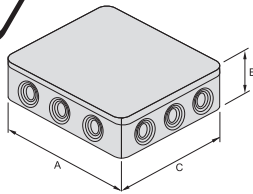

N8

N5

45x39x84

74x39x74

Nr kat. - kolor / No. Cat. - Colour	45x39x84	74x39x74
Szary / Grey ●	83 008 002	83 005 002
Biały / White ○	83 008 006	83 005 006
Norma / Norm	PN-E-93-208, PN-EN-60-998-2-5	PN-E-93-208, PN-EN-60-998-2-5
Certyfikaty / Certificates	CE	CE
Wymiary zewnętrzne / Dimensions		
Szerokość / Width (A)	45 mm	74 mm
Wysokość / Height (B)	39 mm	39 mm
Długość / Length (C)	84 mm	74 mm
Stopień ochrony / Safety device	IP 54	IP 54
Masa / Weight	28 g	33 g
Opakowanie zbiorcze / Collective package	180 szt.	110 szt.
Dodatkowe cechy / Additional characteristics	8 dławic stożkowych odcinanych w wymiarach 16/11/6 mm. Produkt bezhalogenowy, odporność ogniowa 650 °C.	12 dławic stożkowych odcinanych w wymiarach 16/11/6 mm. Produkt bezhalogenowy, odporność ogniowa 650 °C.

## ZALETY

Samozatraskowa pokrywa

widok wewnętrzny

widok zewnętrzny

Dławice stożkowe łatwe do odcinania

Uchwyty do mocowania pozwalające na poziomowanie puszki

Duża szczelność IP 54

Najkorzystniejszy stosunek cech użytkowych i jakości do ceny

Produkty z serii FASTBOX posiadają atest niemieckiego Instytutu Badań i Certyfikacji VDE

N6

N7

	85x39x85	100x39x100
Nr kat. - kolor / No. Cat. - Colour		
Szary / Grey ●	<b>83 006 002</b>	<b>83 007 002</b>
Biały / White ○	<b>83 006 006</b>	<b>83 007 006</b>
Norma / Norm	PN-E-93-208, PN-EN-60-998-2-5	PN-E-93-208, PN-EN-60-998-2-5
Certyfikaty / Certificates	CE	CE
Wymiary zewnętrzne / Dimensions		
Szerokość / Width (A)	85 mm	100 mm
Wysokość / Height (B)	39 mm	39 mm
Długość / Length (C)	85 mm	100 mm
Stopień ochrony / Safety device	IP 54	IP 54
Masa / Weight	42 g	53 g
Opakowanie zbiorcze / Collective package	90 szt.	60 szt.
Dodatkowe cechy / Additional characteristics		
	12 dławic stożkowych odcinanych w wymiarach 16/11/6 mm. Produkt bezhalogenowy, odporność ogniowa 650 °C	12 dławic stożkowych odcinanych w wymiarach 16/11/6 mm. Produkt bezhalogenowy, odporność ogniowa 650 °C