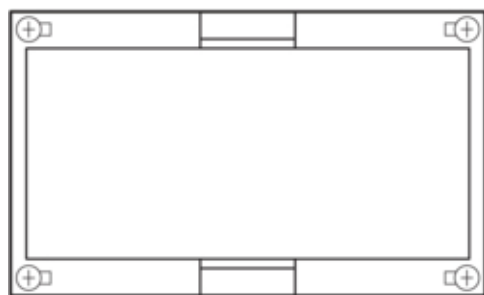

univers N Blok pusty 150x250mm

UD11F1

Konstrukcja

Zamknięta tak

Konfiguracja

Wersja szczelinowe i zamknięte

Materiał

Kolor biały
Kolor RAL RAL 9010
Materiał tworzywo