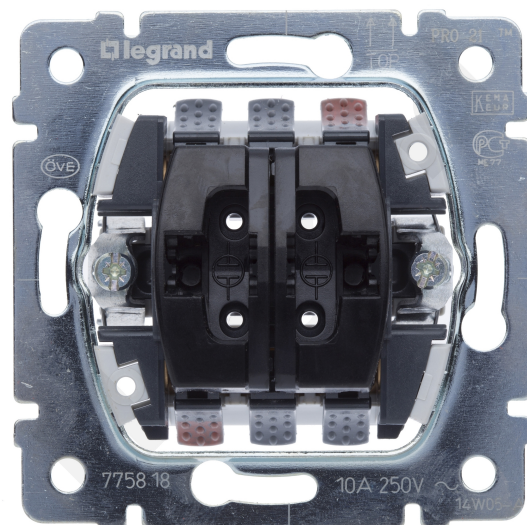

SISTENA LIFE Przycisk podwójny przełączny 10A-250V~

ref. 775818

Cena bez VAT*:
139.40 Zł. / SZT.

Wartość rabatów ustala hurtownia

Charakterystyka ogólna

Sterowanie oświetleniem Sistena Life- Mechanizm z uchwytem metalowym, montaż przy pomocy pazurków lub wkrętów

- Do wyposażenia w klawisz/plakietkę i ramkę

Parametry produktu

Przyciski 10 A - 250 V~- Przycisk podwójny przełączny

- Niemożliwe podświetlenie przy użyciu neonówek z kasetami

Pliki do pobrania

[Strony katalogowe](#)