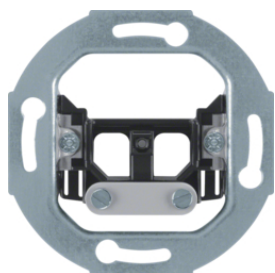

10096089

Zaślepka z płytką czołową

Opis	Opak.	GrRab	Cena	Nr katalogowy
Q.x Zaślepka z płytką czołową, bez pazurków rozporowych, biały, aksamit	20	BER	23,70 zł / szt.	10096089
Q.x Zaślepka z płytką czołową, bez pazurków rozporowych, ant aksamit, lak	20	BER	31,60 zł / szt.	10096086
Q.1/Q.3 Zaślepka z płytką czołową, z cokołem i pazurkami, biały, aks	10	BER	24,20 zł / szt.	6710096089
Q.x Zaślepka z płytką czołową, z cokołem i pazurkami, ant aks, lak	10	BER	32,50 zł / szt.	6710096086
Akcesoria osprzęt Zestaw uszczeltek do gniazda oraz płytki czołowej, przezr.	1	BER	12,50 zł / szt.	10107200
Q.x Zaślepka z płytką czołową, bez pazurków rozporowych, alu aksamit, lak	20	BER	37,60 zł / szt.	10096084
Q.x Zaślepka z płytką czołową, z cokołem i pazurkami, alu aks, lak	10	BER	37,60 zł / szt.	6710096084

4470

Przylącze kablowe

Opis	Opak.	GrRab	Cena	Nr katalogowy
one.platform Przylącze kablowe, mechanizm, bez zacisków przyłączeniowych	10	BER	23,60 zł / szt.	4470

4468

Przylącze kablowe ze zwiększonym miejscem

Opis	Opak.	GrRab	Cena	Nr katalogowy
one.platform Przylącze kablowe ze zwiększonym miejscem, mechanizm	10	BER	23,60 zł / szt.	4468

10196089

Płytkę czołową do przyłączy kablowych

Opis	Opak.	GrRab	Cena	Nr katalogowy
Q.x Płytkę czołową do przyłącza kablowego, biały, aksamit	10	BER	13,40 zł / szt.	10196089
Q.x Płytkę czołową do przyłącza kablowego, antracyt aksamit, lakierowany	10	BER	21,30 zł / szt.	10196086
Q.x Płytkę czołową do przyłącza kablowego, alu aksamit, lakierowany	10	BER	27,50 zł / szt.	10196084