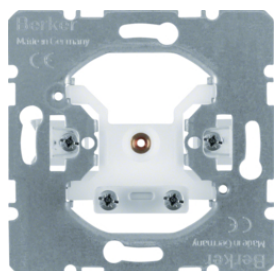

10096089

Zaślepka z płytką czołową

Opis	Opak.	GrRab	Cena	Nr katalogowy
Q.x Zaślepka z płytką czołową, bez pazurków rozporowych, biały, aksamit	20	BER	23,70 zł / szt.	10096089
Q.x Zaślepka z płytką czołową, bez pazurków rozporowych, ant aksamit, lak	20	BER	31,60 zł / szt.	10096086
Q.1/Q.3 Zaślepka z płytką czołową, z cokołem i pazurkami, biały, aks	10	BER	24,20 zł / szt.	6710096089
Q.x Zaślepka z płytką czołową, z cokołem i pazurkami, ant aks, lak	10	BER	32,50 zł / szt.	6710096086
Akcesoria osprzęt Zestaw uszczeltek do gniazda oraz płytki czołowej, przezr.	1	BER	12,50 zł / szt.	10107200
Q.x Zaślepka z płytką czołową, bez pazurków rozporowych, alu aksamit, lak	20	BER	37,60 zł / szt.	10096084
Q.x Zaślepka z płytką czołową, z cokołem i pazurkami, alu aks, lak	10	BER	37,60 zł / szt.	6710096084

Opis	Opak.	GrRab	Cena	Nr katalogowy
one.platform Przylącze kablowe ze zwiększonym miejscem, mechanizm	10	BER	23,60 zł / szt.	4468

10196089

Płytkę czołową do przyłączy kablowych

Opis	Opak.	GrRab	Cena	Nr katalogowy
Q.x Płytkę czołową do przyłącza kablowego, biały, aksamit	10	BER	13,40 zł / szt.	10196089
Q.x Płytkę czołową do przyłącza kablowego, antracyt aksamit, lakierowany	10	BER	21,30 zł / szt.	10196086
Q.x Płytkę czołową do przyłącza kablowego, alu aksamit, lakierowany	10	BER	27,50 zł / szt.	10196084

Płytki centralna z otworem Ø 18,8 mm

Opis	Opak.	GrRab	Cena	Nr katalogowy
B.Kwadrat Płytki czołowa z otworem Ø 18,8 mm do gn. wyrów. pot. 1-kr krem połysk	10	BER	22,00 zł / szt.	143102
B.Kwadrat Płytki czołowa z otworem Ø 18,8 mm do gn. wyr. pot. 1-kr biały, połysk	10	BER	22,00 zł / szt.	143109
B.Kwadrat/K.1 Płytki czołowa Ø 18,8 mm gn. wyrów. potencjału 1-kr, ant	10	BER	32,10 zł / szt.	14311909 14311606
B.Kwadrat Płytki czołowa Ø 18,8 mm gn. wyrów. potencjału 1-kr, alu lak	10	BER	40,30 zł / szt.	14311404