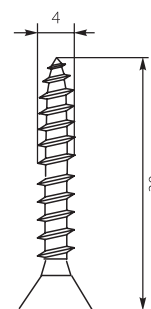

Dybel GOLDEN K/G / K/G Dowel

GOLDEN K/G

Nr kat. / Cat No.	Symbol	Kolor / Colour	Wersja / Version	Mocowanie do płyt gipsowo kartonowych / Mounting for plasterboard
22.403	GOLDEN K/G	złoty / gold	z wkrętem (TF) / with screw (TF)	9 - 13 mm

Dodatkowe informacje / Additional information

Materiał / Material	Waga [kg] / Weight	Szt. / Pcs.
stal (cynkowana, barwiona) / steel (zinc plated, colored)	0,07	20

Dybel GOLDEN BIS K/G / K/G BIS Dowel

GOLDEN BIS K/G

Nr kat. / Cat No.	Symbol	Kolor / Colour	Wersja / Version	Mocowanie do płyt gipsowo kartonowych / Mounting for plasterboard
22.405	GOLDEN BIS K/G	złoty / gold	z wkrętem (TF) / with screw (TF)	> 13 mm

Dodatkowe informacje / Additional information

Materiał / Material	Waga [kg] / Weight	Szt. / Pcs.
stal (cynkowana, barwiona) / steel (zinc plated, colored)	0,14	20