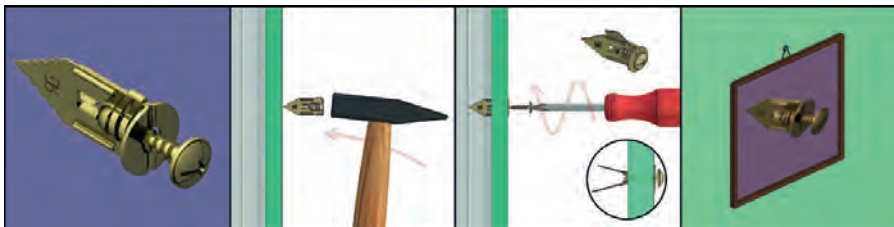

Dybel GOLDEN K/G / K/G Dowel

GOLDEN K/G

Nr kat. / Cat No.	Symbol	Kolor / Colour	Wersja / Version	Mocowanie do płyt gipsowo kartonowych / Mounting for plasterboard
22.403	GOLDEN K/G	złoty / gold	z wkrętem (TF) / with screw (TF)	9 - 13 mm

Dodatkowe informacje / Additional information

Materiał / Material	Waga [kg] / Weight	Szt. / Pcs.
stal (cynkowana, barwiona) / steel (zinc plated, colored)	0,07	20

Dybel GOLDEN BIS K/G / K/G BIS Dowel

GOLDEN BIS K/G